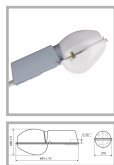

## ЖКУ21-150-004 Гелиос : ШО (с/стеклом)

Код 00152

### Особенности

- Массовый сегмент. Отлично показал себя в освещении типовых жилых микрорайонов
- Ударопрочное защитное стекло: светостабилизированный поликарбонат, сохраняет коэффициент пропускания с течением времени
- Корпус-крышка: термостойкая ударопрочная пластмасса
- Отражатель: алюминиевый анодированный, с высоким коэффициентом отражения
- Основание: стальное с порошковым покрытием, устойчивое к агрессивной среде
- Цветовая температура, цветопередача и световой поток определяются лампой. Лампа в комплект поставки не входит.