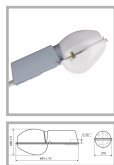

ЖКУ21-150-002 Гелиос : ШО (с/стеклом)

Код 00149

Особенности

- Массовый сегмент. Отлично показал себя в освещении типовых жилых микрорайонов
- Ударопрочное защитное стекло: светостабилизированный поликарбонат, сохраняет коэффициент пропускания с течением времени
- Корпус-крышка: термостойкая ударопрочная пластмасса
- Отражатель: алюминиевый анодированный, с высоким коэффициентом отражения
- Основание: стальное с порошковым покрытием, устойчивое к агрессивной среде
- Цветовая температура, цветопередача и световой поток определяются лампой. Лампа в комплект поставки не входит.

Цвет

По умолчанию:
Серый

Характеристики

Электрические			
Номинальная мощность	150 Вт	Напряжение сети	230 ± 10% В
Частота питания	50 Гц	Коэффициент мощности, не менее	0,85
Класс защиты от поражения электрическим током	1		
Светотехнические			
Световой поток	15000 лм	Коэффициент полезного действия	82 %
Тип КСС	широкая осевая		
Эксплуатационные			
Тип источника света	ДНаТ	Количество основных источников света	1
Патрон	E40	Способ установки светильника	Консольный
Климатическое исполнение	УХЛ1	Степень защиты светильника	IP65
Степень защиты оптического отсека	IP65	Степень защиты отсека ПРА	IP23
Тип ПРА	ЭМПРА	Тип рассеивателя	прозрачный
Масса	5,4 кг	Габариты ДхШхВ	645x270x260 мм
Срок службы светильника	10 лет	Гарантийный срок	18 мес
Период разгорания до 100% светового потока	15-20 мин		
Параметры источника света			