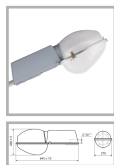

ЖКУ21-150-001 Гелиос : ШБ (с/стеклом)

Код 00147

Особенности

- Массовый сегмент. Отлично показал себя в освещении типовых жилых микрорайонов
- Ударопрочное защитное стекло: светостабилизированный поликарбонат, сохраняет коэффициент пропускания с течением времени
- Корпус-крышка: термостойкая ударопрочная пластмасса
- Отражатель: алюминиевый анодированный, с высоким коэффициентом отражения
- Основание: стальное с порошковым покрытием, устойчивое к агрессивной среде
- Цветовая температура, цветопередача и световой поток определяются лампой. Лампа в комплект поставки не входит.

Цвет

По умолчанию:
Серый

Характеристики

Электрические			
Номинальная мощность	150 Вт	Напряжение сети	230 ± 10% В
Частота питания	50 Гц	Коэффициент мощности, не менее	0,85
Класс защиты от поражения электрическим током	1		
Светотехнические			
Световой поток	15000 лм	Коэффициент полезного действия	87 %
Тип КСС	широкая боковая		
Эксплуатационные			
Тип источника света	ДНаТ	Количество основных источников света	1
Патрон	E40	Способ установки светильника	Консольный
Климатическое исполнение	УХЛ1	Степень защиты светильника	IP65
Степень защиты оптического отсека	IP65	Степень защиты отсека ПРА	IP23
Тип ПРА	ЭМПРА	Тип рассеивателя	прозрачный
Масса	5,4 кг	Габариты ДхШхВ	645x270x260 мм
Срок службы светильника	10 лет	Гарантийный срок	18 мес
Период разгорания до 100% светового потока	15-20 мин		
Параметры источника света			