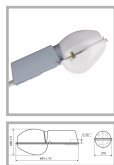

ЖКУ21-100-003 Гелиос : ШБ (с/стеклом)

Код 00143

Особенности

- Массовый сегмент. Отлично показал себя в освещении типовых жилых микрорайонов
- Ударопрочное защитное стекло: светостабилизированный поликарбонат, сохраняет коэффициент пропускания с течением времени
- Корпус-крышка: термостойкая ударопрочная пластмасса
- Отражатель: алюминиевый анодированный, с высоким коэффициентом отражения
- Основание: стальное с порошковым покрытием, устойчивое к агрессивной среде
- Цветовая температура, цветопередача и световой поток определяются лампой. Лампа в комплект поставки не входит.

Цвет

По умолчанию:
Серый

Характеристики

Электрические			
Номинальная мощность	100 Вт	Напряжение сети	230 ± 10% В
Частота питания	50 Гц	Коэффициент мощности, не менее	0,85
Класс защиты от поражения электрическим током	1		
Светотехнические			
Световой поток	9000 лм	Коэффициент полезного действия	82 %
Тип КСС	широкая боковая		
Эксплуатационные			
Тип источника света	ДНаТ	Количество основных источников света	1
Патрон	E40	Способ установки светильника	Консольный
Климатическое исполнение	УХЛ1	Степень защиты светильника	IP54
Степень защиты оптического отсека	IP54	Степень защиты отсека ПРА	IP23
Тип ПРА	ЭМПРА	Тип рассеивателя	прозрачный
Масса	4,6 кг	Габариты ДхШхВ	645x270x260 мм
Срок службы светильника	10 лет	Гарантийный срок	18 мес
Период разгорания до 100% светового потока	15-20 мин		
Параметры источника света			