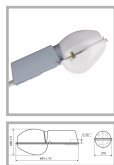

## ЖКУ21-100-002 Гелиос : ШО (с/стеклом)

Код 00142

### Особенности

- Массовый сегмент. Отлично показал себя в освещении типовых жилых микрорайонов
- Ударопрочное защитное стекло: светостабилизированный поликарбонат, сохраняет коэффициент пропускания с течением времени
- Корпус-крышка: термостойкая ударопрочная пластмасса
- Отражатель: алюминиевый анодированный, с высоким коэффициентом отражения
- Основание: стальное с порошковым покрытием, устойчивое к агрессивной среде
- Цветовая температура, цветопередача и световой поток определяются лампой. Лампа в комплект поставки не входит.