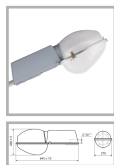

ЖКУ21-100-001 Гелиос : ШБ (с/стеклом)

Код 00140

Особенности

- Массовый сегмент. Отлично показал себя в освещении типовых жилых микрорайонов
- Ударопрочное защитное стекло: светостабилизированный поликарбонат, сохраняет коэффициент пропускания с течением времени
- Корпус-крышка: термостойкая ударопрочная пластмасса
- Отражатель: алюминиевый анодированный, с высоким коэффициентом отражения
- Основание: стальное с порошковым покрытием, устойчивое к агрессивной среде
- Цветовая температура, цветопередача и световой поток определяются лампой. Лампа в комплект поставки не входит.

Цвет

По умолчанию:
Серый

Характеристики

Электрические			
Номинальная мощность	100 Вт	Напряжение сети	230 ± 10% В
Частота питания	50 Гц	Коэффициент мощности, не менее	0,85
Класс защиты от поражения электрическим током	1		
Светотехнические			
Световой поток	9000 лм	Коэффициент полезного действия	82 %
Тип КСС	широкая боковая		
Эксплуатационные			
Тип источника света	ДНаТ	Количество основных источников света	1
Патрон	E40	Способ установки светильника	Консольный
Климатическое исполнение	УХЛ1	Степень защиты светильника	IP65
Степень защиты оптического отсека	IP65	Степень защиты отсека ПРА	IP23
Тип ПРА	ЭМПРА	Тип рассеивателя	прозрачный
Масса	4,6 кг	Габариты ДхШхВ	645x270x260 мм
Срок службы светильника	10 лет	Гарантийный срок	18 мес
Период разгорания до 100% светового потока	15-20 мин		
Параметры источника света			