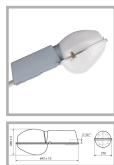

## РКУ21-125-004 Гелиос : ШО (с/стеклом)

Код 00219

### Особенности

- Массовый сегмент. Отлично показал себя в освещении типовых жилых микрорайонов
- Ударопрочное защитное стекло: светостабилизированный поликарбонат, сохраняет коэффициент пропускания с течением времени
- Корпус-крышка: термостойкая ударопрочная пластмасса
- Отражатель: алюминиевый анодированный, с высоким коэффициентом отражения
- Основание: стальное с порошковым покрытием, устойчивое к агрессивной среде
- Цветовая температура, цветопередача и световой поток определяются лампой. Лампа в комплект поставки не входит.