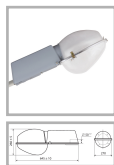

ГКУ21-70-004 Гелиос : ШО (с/стеклом)

Код 00059

Особенности

- Массовый сегмент. Отлично показал себя в освещении типовых жилых микрорайонов
- Ударопрочное защитное стекло: светостабилизированный поликарбонат, сохраняет коэффициент пропускания с течением времени
- Корпус-крышка: термостойкая ударопрочная пластмасса
- Отражатель: алюминиевый анодированный, с высоким коэффициентом отражения
- Основание: стальное с порошковым покрытием, устойчивое к агрессивной среде
- Цветовая температура, цветопередача и световой поток определяются лампой. Лампа в комплект поставки не входит.

Цвет

По умолчанию:
Серый

Характеристики

Электрические			
Номинальная мощность	70 Вт	Напряжение сети	230 ± 10% В
Частота питания	50 Гц	Коэффициент мощности, не менее	0,85
Класс защиты от поражения электрическим током	1		
Светотехнические			
Световой поток	5200 лм	Коэффициент полезного действия	74 %
Тип КСС	широкая осевая		
Эксплуатационные			
Тип источника света	ДРИ	Количество основных источников света	1
Патрон	E27	Способ установки светильника	Консольный
Климатическое исполнение	УХЛ1	Степень защиты светильника	IP54
Степень защиты оптического отсека	IP54	Степень защиты отсека ПРА	IP23
Тип ПРА	ЭМПРА	Тип рассеивателя	прозрачный
Масса	4,4 кг	Габариты ДхШхВ	645x270x260 мм
Срок службы светильника	10 лет	Гарантийный срок	18 мес
Период разгорания до 100% светового потока	3-8 мин		
Параметры источника света			