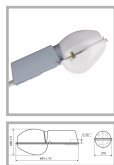

ГКУ21-70-003 Гелиос : ШБ (с/стеклом)

Код 00058

Особенности

- Массовый сегмент. Отлично показал себя в освещении типовых жилых микрорайонов
- Ударопрочное защитное стекло: светостабилизированный поликарбонат, сохраняет коэффициент пропускания с течением времени
- Корпус-крышка: термостойкая ударопрочная пластмасса
- Отражатель: алюминиевый анодированный, с высоким коэффициентом отражения
- Основание: стальное с порошковым покрытием, устойчивое к агрессивной среде
- Цветовая температура, цветопередача и световой поток определяются лампой. Лампа в комплект поставки не входит.

Цвет

По умолчанию:
Серый

Характеристики

Электрические			
Номинальная мощность	70 Вт	Напряжение сети	230 ± 10% В
Частота питания	50 Гц	Коэффициент мощности, не менее	0,85
Класс защиты от поражения электрическим током	1		
Светотехнические			
Световой поток	5200 лм	Коэффициент полезного действия	74 %
Тип КСС	широкая боковая		
Параметры источника света			
Срок службы при температуре 25° С	12000 ч		
Эксплуатационные			
Тип источника света	ДРИ	Количество основных источников света	1
Патрон	E27	Способ установки светильника	Консольный
Климатическое исполнение	УХЛ1	Степень защиты светильника	IP54
Степень защиты оптического отсека	IP54	Степень защиты отсека ПРА	IP23
Тип ПРА	Е (электромагнитный источник)	Тип рассеивателя	прозрачный
Масса	4,4 кг	Габариты ДхШхВ	645x270x260 мм