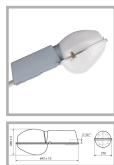

ГКУ21-70-002 Гелиос : ШО (с/стеклом)

Код 00057

Особенности

- Массовый сегмент. Отлично показал себя в освещении типовых жилых микрорайонов
- Ударопрочное защитное стекло: светостабилизированный поликарбонат, сохраняет коэффициент пропускания с течением времени
- Корпус-крышка: термостойкая ударопрочная пластмасса
- Отражатель: алюминиевый анодированный, с высоким коэффициентом отражения
- Основание: стальное с порошковым покрытием, устойчивое к агрессивной среде
- Цветовая температура, цветопередача и световой поток определяются лампой. Лампа в комплект поставки не входит.

Цвет

По умолчанию:
Серый

Характеристики

Электрические			
Номинальная мощность	70 Вт	Напряжение сети	230 ± 10% В
Частота питания	50 Гц	Коэффициент мощности, не менее	0,85
Класс защиты от поражения электрическим током	1		
Светотехнические			
Световой поток	5200 лм	Коэффициент полезного действия	79 %
Тип КСС	широкая осевая		
Эксплуатационные			
Тип источника света	ДРИ	Количество основных источников света	1
Патрон	E27	Способ установки светильника	Консольный
Климатическое исполнение	УХЛ1	Степень защиты светильника	IP65
Степень защиты оптического отсека	IP65	Степень защиты отсека ПРА	IP23
Тип ПРА	ЭМПРА	Тип рассеивателя	прозрачный
Масса	4,4 кг	Габариты ДхШхВ	645x270x260 мм
Срок службы светильника	10 лет	Гарантийный срок	18 мес
Период разгорания до 100% светового потока	3-8 мин		
Параметры источника света			