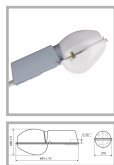

ГКУ21-70-001 Гелиос : ШБ (с/стеклом)

Код 00056

Особенности

- Массовый сегмент. Отлично показал себя в освещении типовых жилых микрорайонов
- Ударопрочное защитное стекло: светостабилизированный поликарбонат, сохраняет коэффициент пропускания с течением времени
- Корпус-крышка: термостойкая ударопрочная пластмасса
- Отражатель: алюминиевый анодированный, с высоким коэффициентом отражения
- Основание: стальное с порошковым покрытием, устойчивое к агрессивной среде
- Цветовая температура, цветопередача и световой поток определяются лампой. Лампа в комплект поставки не входит.

Цвет

По умолчанию:
Серый

Характеристики

Электрические			
Номинальная мощность	70 Вт	Напряжение сети	230 ± 10% В
Частота питания	50 Гц	Коэффициент мощности, не менее	0,85
Класс защиты от поражения электрическим током	1		
Светотехнические			
Световой поток	5200 лм	Коэффициент полезного действия	79 %
Тип КСС	широкая боковая		
Эксплуатационные			
Тип источника света	ДРИ	Количество основных источников света	1
Патрон	E27	Способ установки светильника	Консольный
Климатическое исполнение	УХЛ1	Степень защиты светильника	IP65
Степень защиты оптического отсека	IP65	Степень защиты отсека ПРА	IP23
Тип ПРА	ЭМПРА	Тип рассеивателя	прозрачный
Масса	4,4 кг	Габариты ДхШхВ	645x270x260 мм
Срок службы светильника	10 лет	Гарантийный срок	18 мес
Период разгорания до 100% светового потока	3-8 мин		
Параметры источника света			