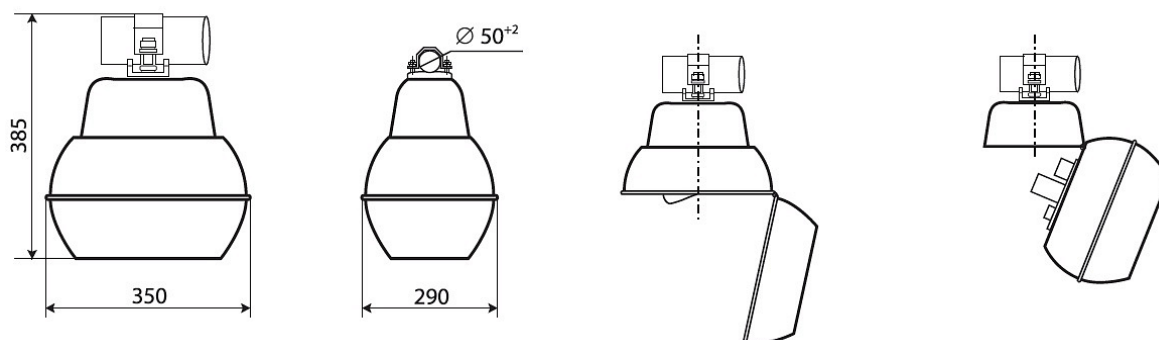

Чертеж

Примеры использования