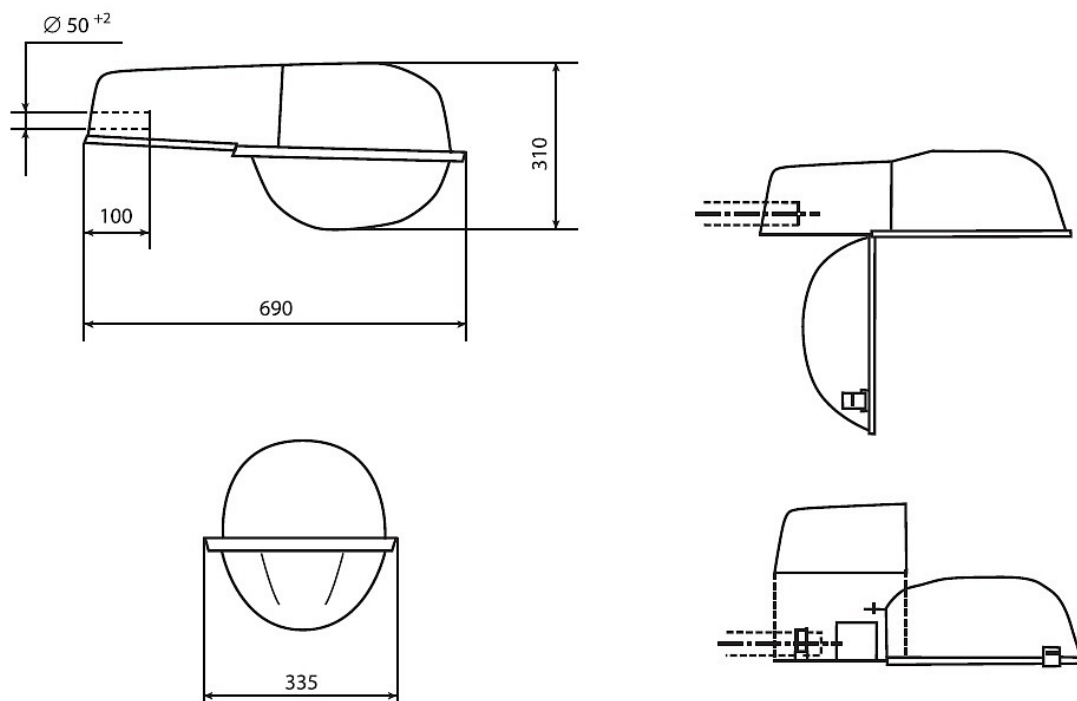

Чертеж

Мод. 001, 001 Б

Примеры использования