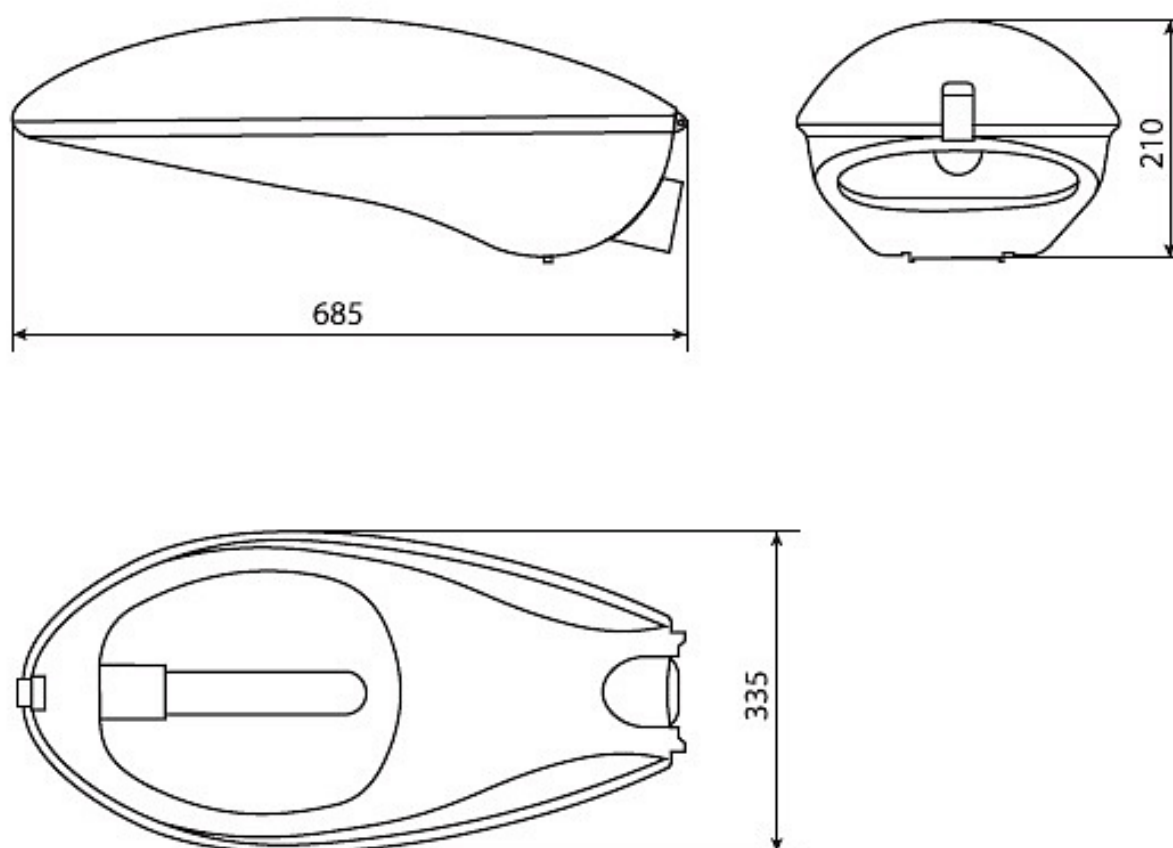

Цвет

По умолчанию:
Серый

Покраска
в любой цвет

Характеристики

Электрические			
Номинальная мощность	250 Вт	Напряжение сети	230 ± 10% В
Частота питания	50 Гц	Коэффициент мощности, не менее	0,85
Класс защиты от поражения электрическим током	1		
Светотехнические			
Световой поток	30000 лм	Коэффициент полезного действия	72 %
Тип КСС	широкая боковая или широкая осевая		
Параметры источника света			
Срок службы при температуре 25° С	30000 ч		
Эксплуатационные			
Тип источника света	ДНаТ	Количество основных источников света	1
Патрон	E40	Способ установки светильника	Консольный
Климатическое исполнение	УХЛ1	Степень защиты светильника	IP65
Степень защиты оптического отсека	IP65	Степень защиты отсека ПРА	IP65
Тип ПРА	E (электромагнитный источник)	Масса	12 кг

Габариты ДхШхВ

685x335x210 мм

Срок службы светильника

10 лет

Гарантийный срок

18 мес

Чертеж

Примеры использования