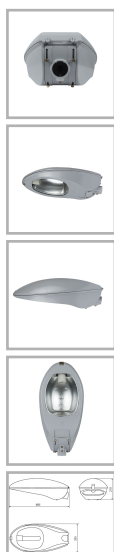

ЖКУ34-250-001 Альфа : ШО/ШБ (с/стеклом)

Код 00945

Особенности

- Премиальный сегмент. Надежно, качественно, со вкусом
- Ударопрочное стекло сохраняет коэффициент пропускания с течением времени
- Корпус: алюминиевый с порошковым покрытием, устойчивый к агрессивной среде
- Возможность регулировки угла наклона светильника
- Светильники ЖКУ комплектуются универсальными ПРА, работающими с лампами ДНаТ и ДРИ
- Цветовая температура, цветопередача и световой поток определяются лампой. Лампа в комплект поставки не входит.

Цвет

По умолчанию:
Серый

Покраска
в любой цвет

Характеристики

Электрические			
Номинальная мощность	250 Вт	Напряжение сети	230 ± 10% В
Частота питания	50 Гц	Коэффициент мощности, не менее	0,85
Класс защиты от поражения электрическим током	1		
Светотехнические			
Световой поток	30000 лм	Коэффициент полезного действия	72 %
Тип КСС	широкая боковая или широкая осевая		
Параметры источника света			
Срок службы при температуре 25° С	30000 ч		
Эксплуатационные			
Тип источника света	ДНаТ	Количество основных источников света	1
Патрон	E40	Способ установки светильника	Консольный
Климатическое исполнение	УХЛ1	Степень защиты светильника	IP65
Степень защиты оптического отсека	IP65	Степень защиты отсека ПРА	IP65
Тип ПРА	E (электромагнитный источник)	Масса	12 кг