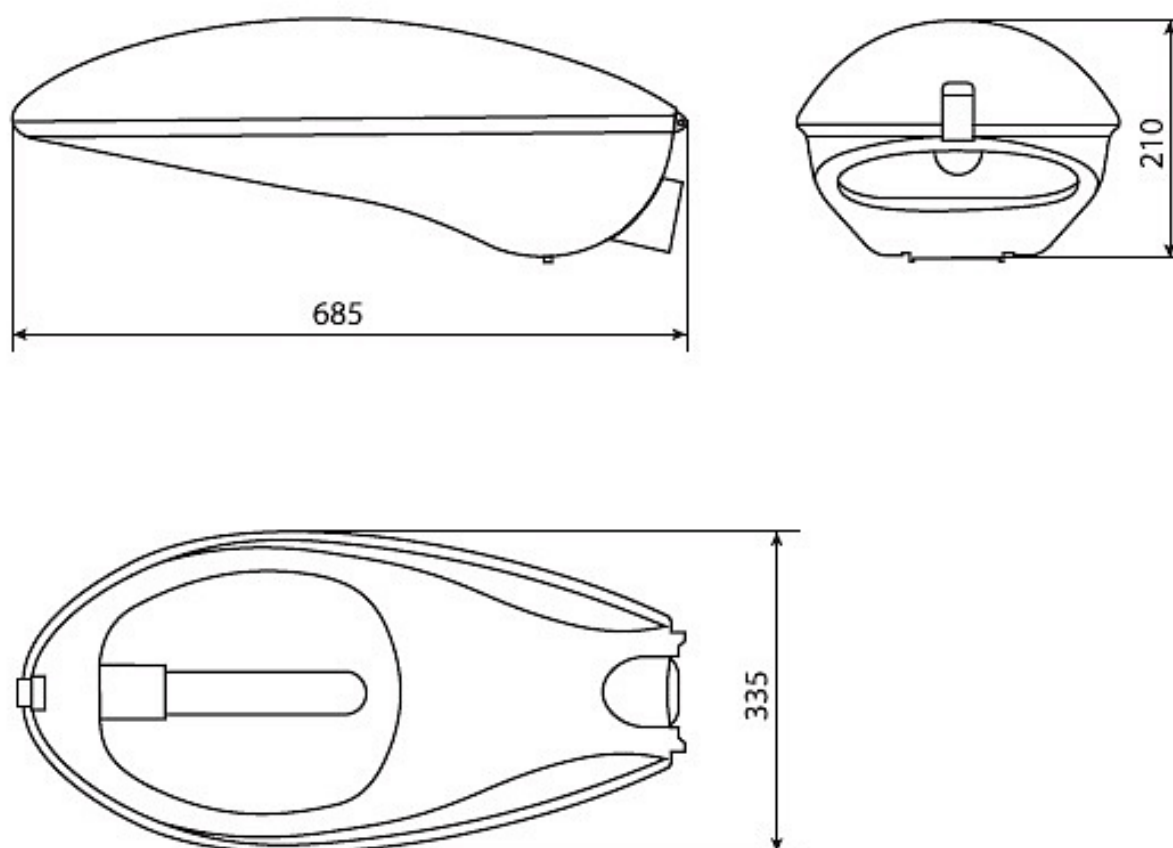

Чертеж

Примеры использования