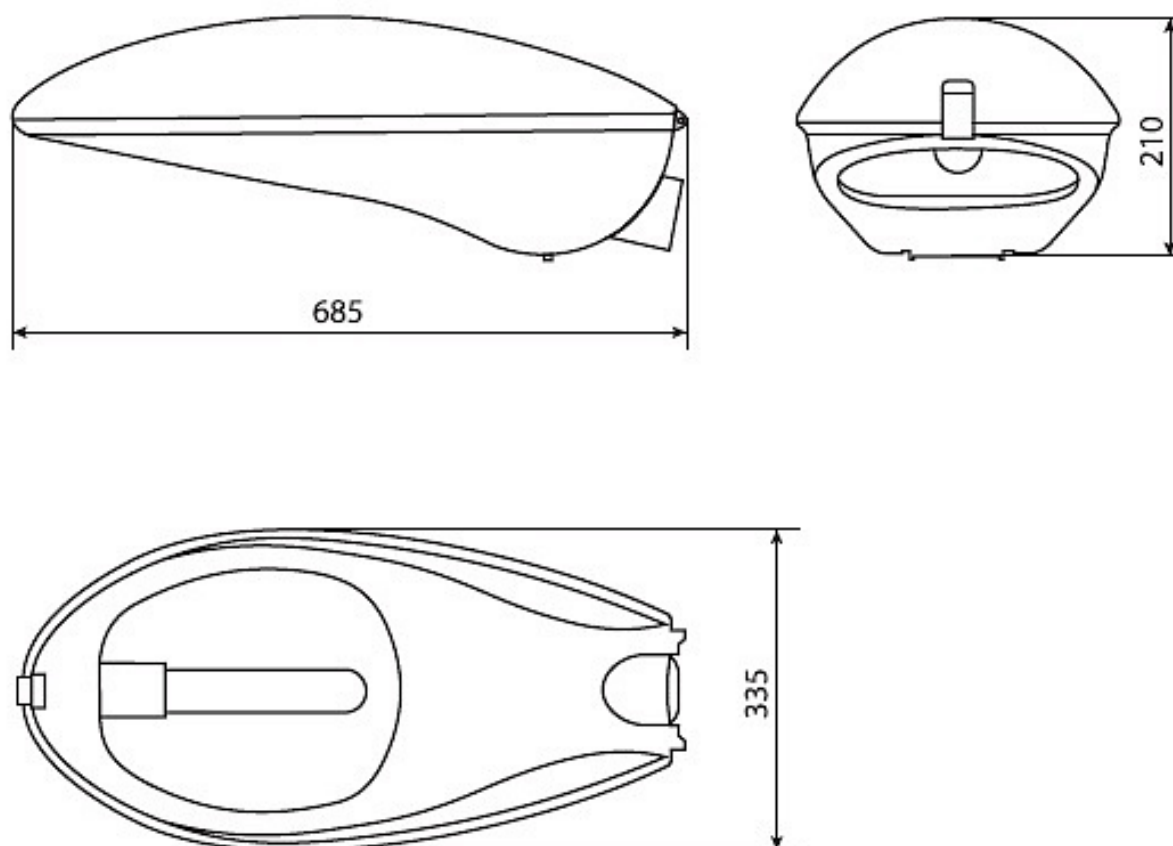

Цвет

По умолчанию:
Серый

Покраска
в любой цвет

Характеристики

Электрические			
Номинальная мощность	150 Вт	Напряжение сети	230 ± 10% В
Частота питания	50 Гц	Коэффициент мощности, не менее	0,85
Класс защиты от поражения электрическим током	1		
Светотехнические			
Световой поток	15000 лм	Коэффициент полезного действия	72 %
Тип КСС	широкая боковая или широкая осевая		
Параметры источника света			
Срок службы при температуре 25° С	20000 ч		
Эксплуатационные			
Тип источника света	ДНаТ	Количество основных источников света	1
Патрон	E40	Способ установки светильника	Консольный
Климатическое исполнение	УХЛ1	Степень защиты светильника	IP65
Степень защиты оптического отсека	IP65	Степень защиты отсека ПРА	IP65
Тип ПРА	E (электромагнитный источник)	Масса	10,5 кг

Габариты ДхШхВ

685х335х210 мм

Срок службы светильника

10 лет

Гарантийный срок

18 мес

Чертеж

Примеры использования