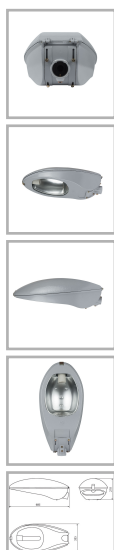

ЖКУ34-100-001 Альфа : ШО/ШБ (с/стеклом)

Код 00943

Особенности

- Премиальный сегмент. Надежно, качественно, со вкусом
- Ударопрочное стекло сохраняет коэффициент пропускания с течением времени
- Корпус: алюминиевый с порошковым покрытием, устойчивый к агрессивной среде
- Возможность регулировки угла наклона светильника
- Светильники ЖКУ комплектуются универсальными ПРА, работающими с лампами ДНаТ и ДРИ
- Цветовая температура, цветопередача и световой поток определяются лампой. Лампа в комплект поставки не входит.

Цвет

По умолчанию:
Серый

Покраска
в любой цвет

Характеристики

Электрические			
Номинальная мощность	100 Вт	Напряжение сети	230 ± 10% В
Частота питания	50 Гц	Коэффициент мощности, не менее	0,85
Класс защиты от поражения электрическим током	1		
Светотехнические			
Световой поток	9000 лм	Коэффициент полезного действия	65 %
Тип КСС	широкая боковая или широкая осевая		
Параметры источника света			
Срок службы при температуре 25° С	15000 ч		
Эксплуатационные			
Тип источника света	ДНаТ	Количество основных источников света	1
Патрон	E40	Способ установки светильника	Консольный
Климатическое исполнение	УХЛ1	Степень защиты светильника	IP65
Степень защиты оптического отсека	IP65	Степень защиты отсека ПРА	IP65
Тип ПРА	E (электромагнитный источник)	Масса	10 кг