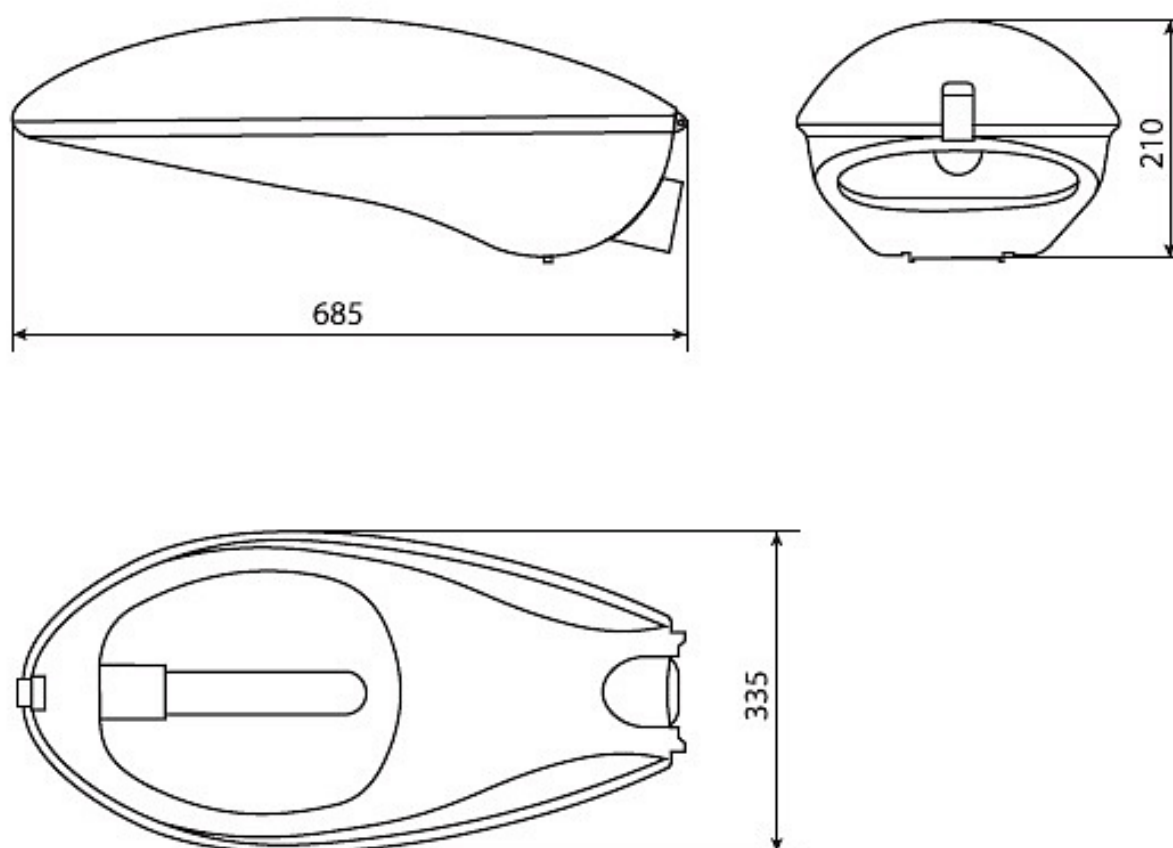

Цвет

По умолчанию:
Серый

Покраска
в любой цвет

Характеристики

Электрические			
Номинальная мощность	100 Вт	Напряжение сети	230 ± 10% В
Частота питания	50 Гц	Коэффициент мощности, не менее	0,85
Класс защиты от поражения электрическим током	1		
Светотехнические			
Световой поток	9000 лм	Коэффициент полезного действия	65 %
Тип КСС	широкая боковая или широкая осевая		
Параметры источника света			
Срок службы при температуре 25° С	15000 ч		
Эксплуатационные			
Тип источника света	ДНаТ	Количество основных источников света	1
Патрон	E40	Способ установки светильника	Консольный
Климатическое исполнение	УХЛ1	Степень защиты светильника	IP65
Степень защиты оптического отсека	IP65	Степень защиты отсека ПРА	IP65
Тип ПРА	E (электромагнитный источник)	Масса	10 кг

Габариты ДхШхВ

685x335x210 мм

Срок службы светильника

10 лет

Гарантийный срок

18 мес

Чертеж

Примеры использования