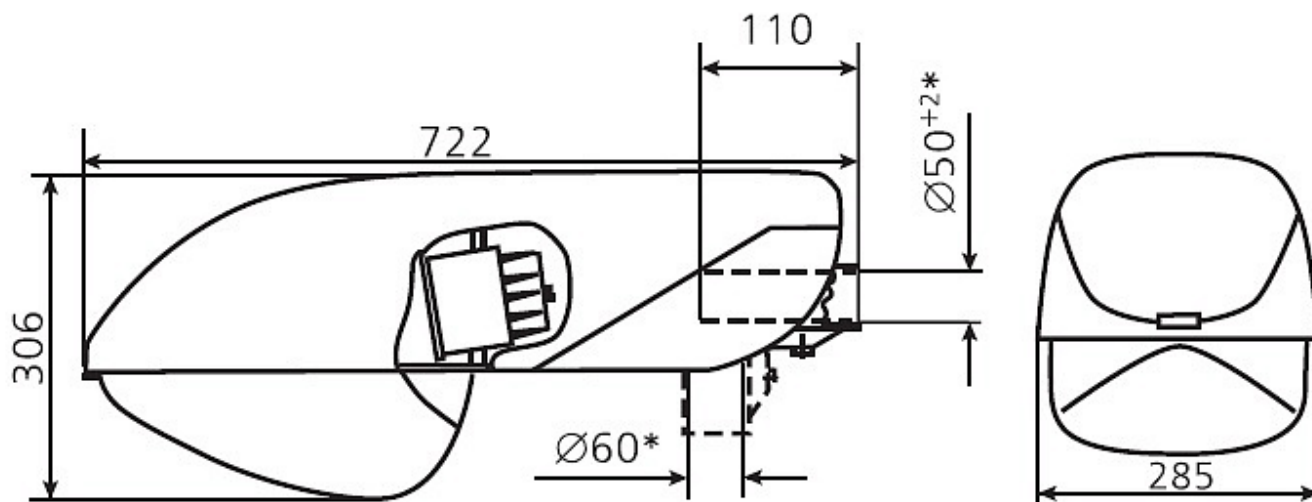

Чертеж

Примеры использования