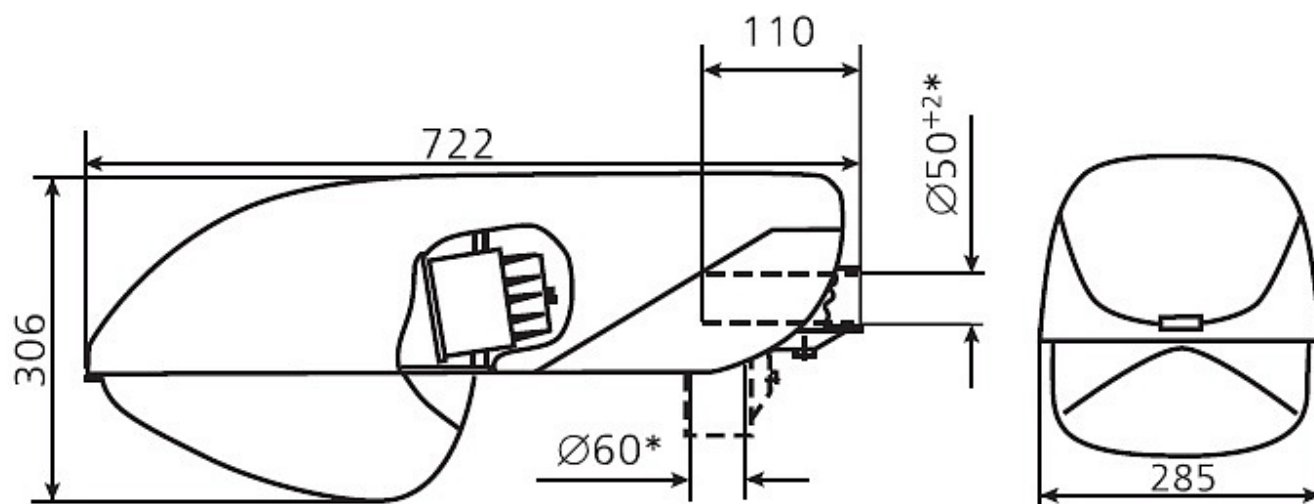

Чертеж

Примеры использования