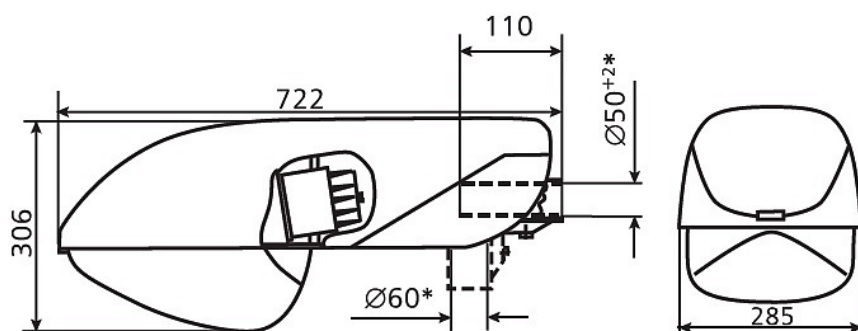

Чертеж

* указывать при заказе

Примеры использования