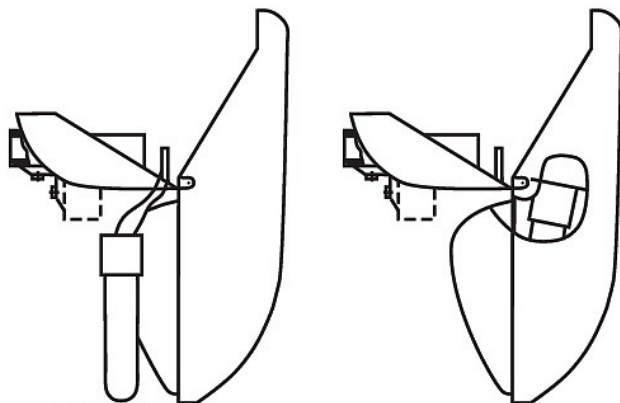

Чертеж

* указывать при заказе