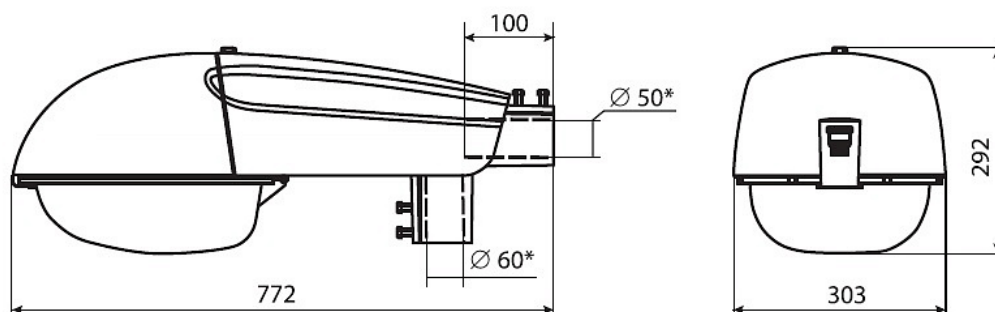

Чертеж

Примеры использования