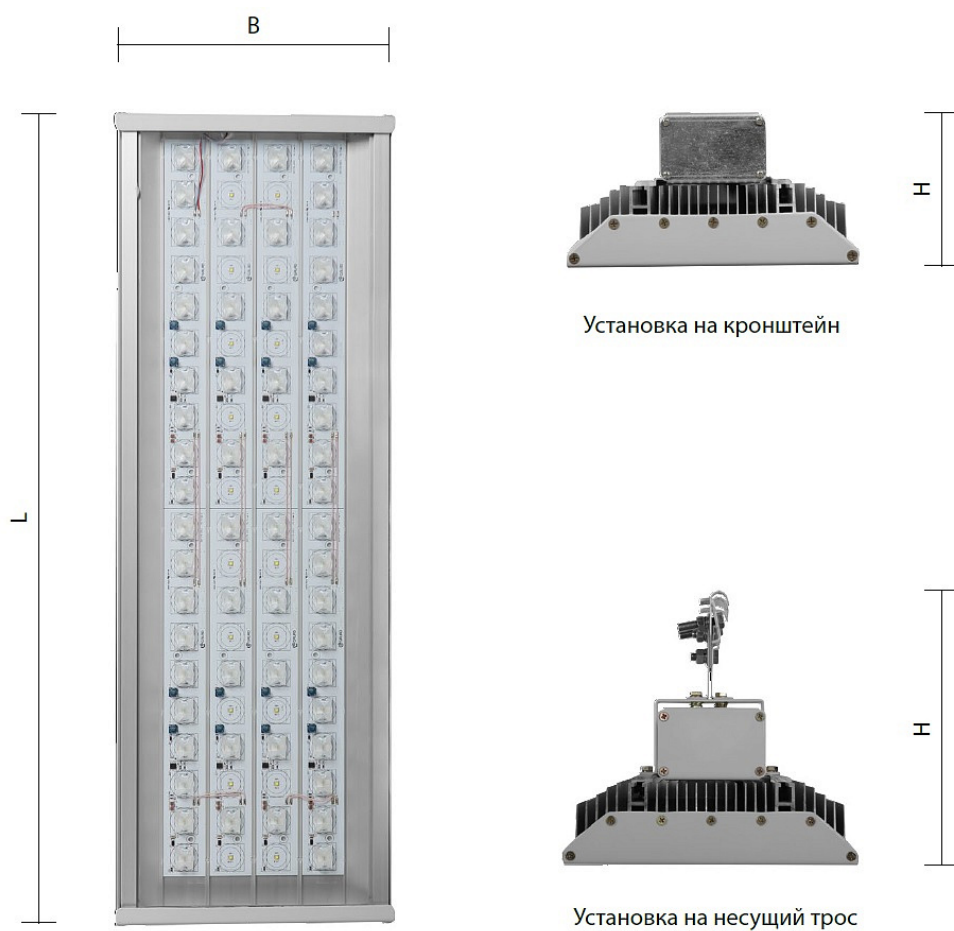

Чертеж

Примеры использования