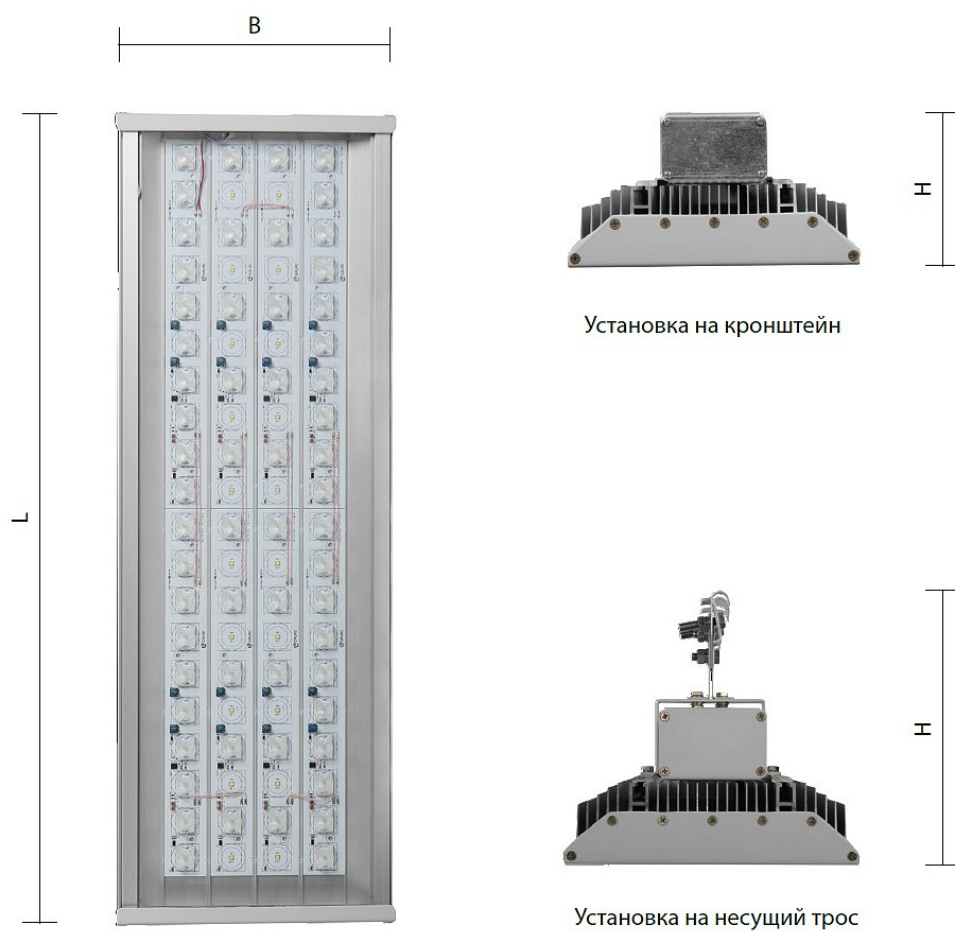

Чертеж

Примеры использования