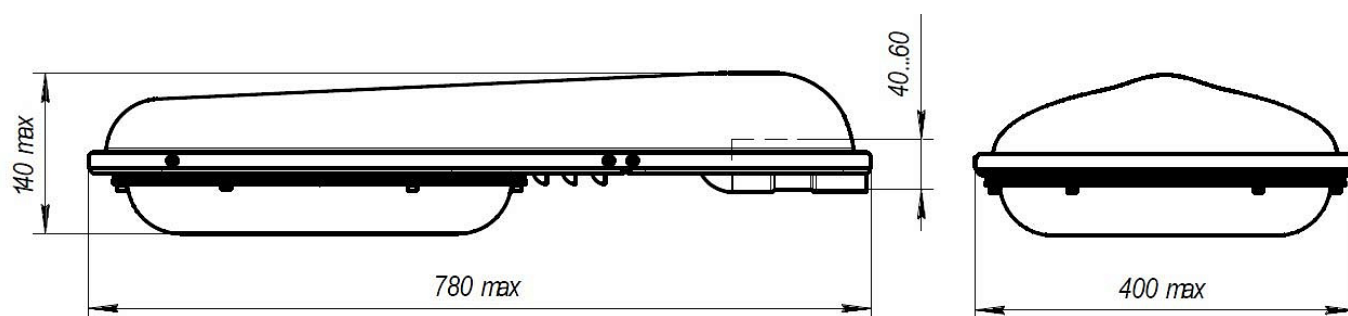

Чертеж

Примеры использования