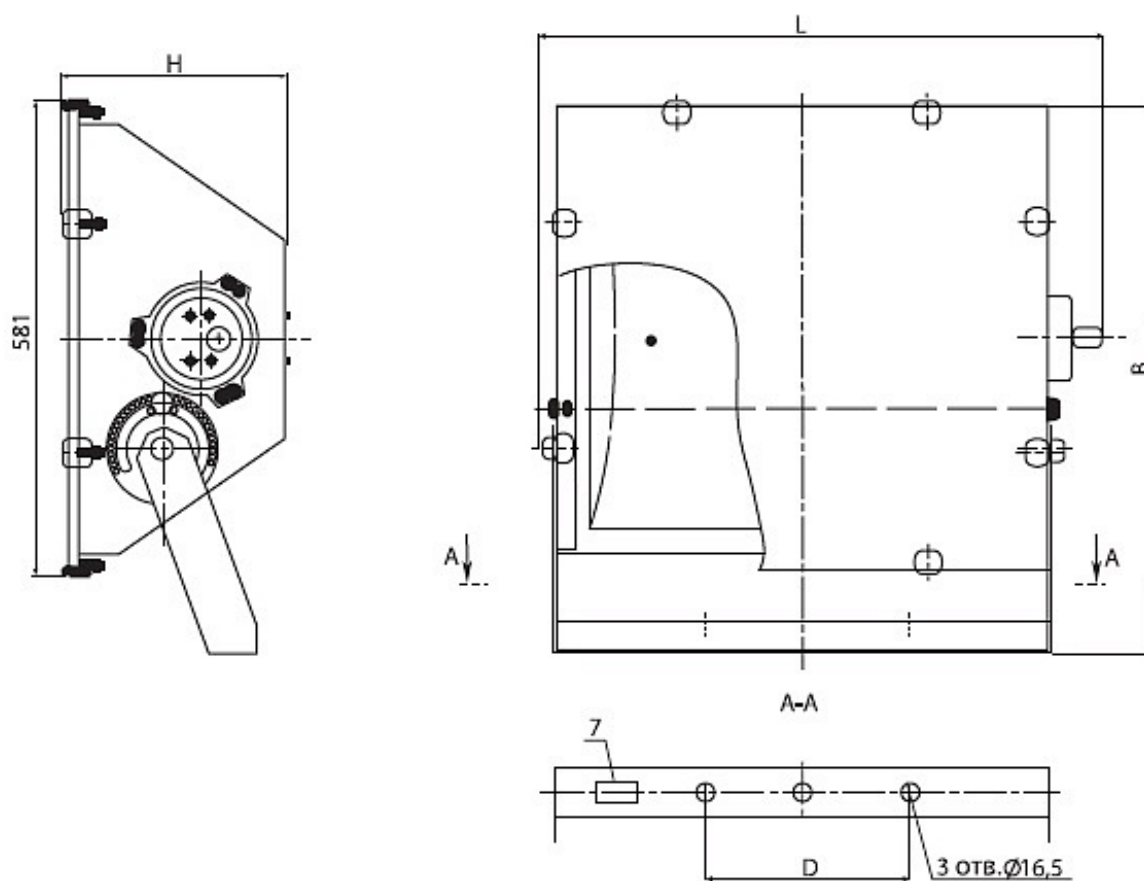

Чертеж

Примеры использования