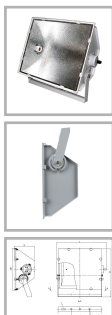

ГО42-400-04 Квант

Код 02706

Особенности

- Надежный прожектор для промышленных территорий
- Ударопрочное стекло сохраняет коэффициент пропускания с течением времени
- Корпус: стальной с порошковым покрытием, устойчивый к агрессивной среде
- Отражатель: алюминиевый анодированный, с высоким коэффициентом отражения
- Цветовая температура, цветопередача и световой поток определяются лампой. Лампа в комплект поставки не входит.

Цвет

По умолчанию:
Серый

Характеристики

Электрические			
Номинальная мощность	400 Вт	Напряжение сети	230 ± 10% В
Частота питания	50±10% Гц	Коэффициент мощности, не менее	0,85
Класс защиты от поражения электрическим током	1		
Светотехнические			
Световой поток	35000 лм	Коэффициент полезного действия	90 %
Тип КСС	симметричная		
Эксплуатационные			
Тип источника света	ДРИ	Количество основных источников света	1
Патрон	E40	Способ установки светильника	Лира
Климатическое исполнение	УХЛ1	Степень защиты светильника	IP65
Степень защиты оптического отсека	IP65	Тип ПРА	Не комплектуется
Масса	14,3 кг	Габариты ДхШхВ	526x677x272 мм
Срок службы светильника	10 лет	Гарантийный срок	24 мес