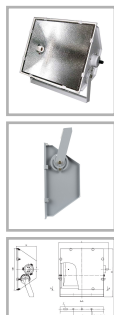

ГО42-2000-04 Квант

Код 02673

Особенности

- Надежный прожектор для промышленных территорий
- Ударопрочное стекло сохраняет коэффициент пропускания с течением времени
- Корпус: стальной с порошковым покрытием, устойчивый к агрессивной среде
- Отражатель: алюминиевый анодированный, с высоким коэффициентом отражения
- Цветовая температура, цветопередача и световой поток определяются лампой. Лампа в комплект поставки не входит.

Цвет

По умолчанию:
Серый

Характеристики

Электрические			
Номинальная мощность	2000 Вт	Напряжение сети	380 ± 10% В
Частота питания	50±10% Гц	Коэффициент мощности, не менее	0,92
Класс защиты от поражения электрическим током	1		
Светотехнические			
Световой поток	240000 лм	Коэффициент полезного действия	90 %
Тип КСС	симметричная		
Эксплуатационные			
Тип источника света	ДРИ	Количество основных источников света	1
Патрон	E40	Способ установки светильника	Лира
Климатическое исполнение	УХЛ1	Степень защиты светильника	IP65
Степень защиты оптического отсека	IP65	Тип ПРА	Не комплектуется
Масса	17,1 кг	Габариты ДхШхВ	690x677x272 мм
Срок службы светильника	10 лет	Гарантийный срок	24 мес