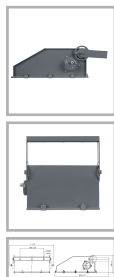

### Особенности

- Мощный прожектор с асимметричным светораспределением для равномерного освещения
- Ударопрочное стекло сохраняет коэффициент пропускания с течением времени
- Корпус: стальной с порошковым покрытием, устойчивый к агрессивной среде
- Отражатель: алюминиевый анодированный, с высоким коэффициентом отражения
- Цветовая температура, цветопередача и световой поток определяются лампой. Лампа в комплект поставки не входит.