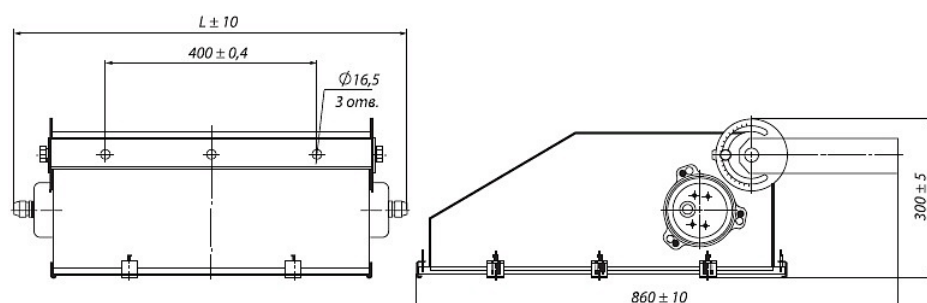

Чертеж

Примеры использования