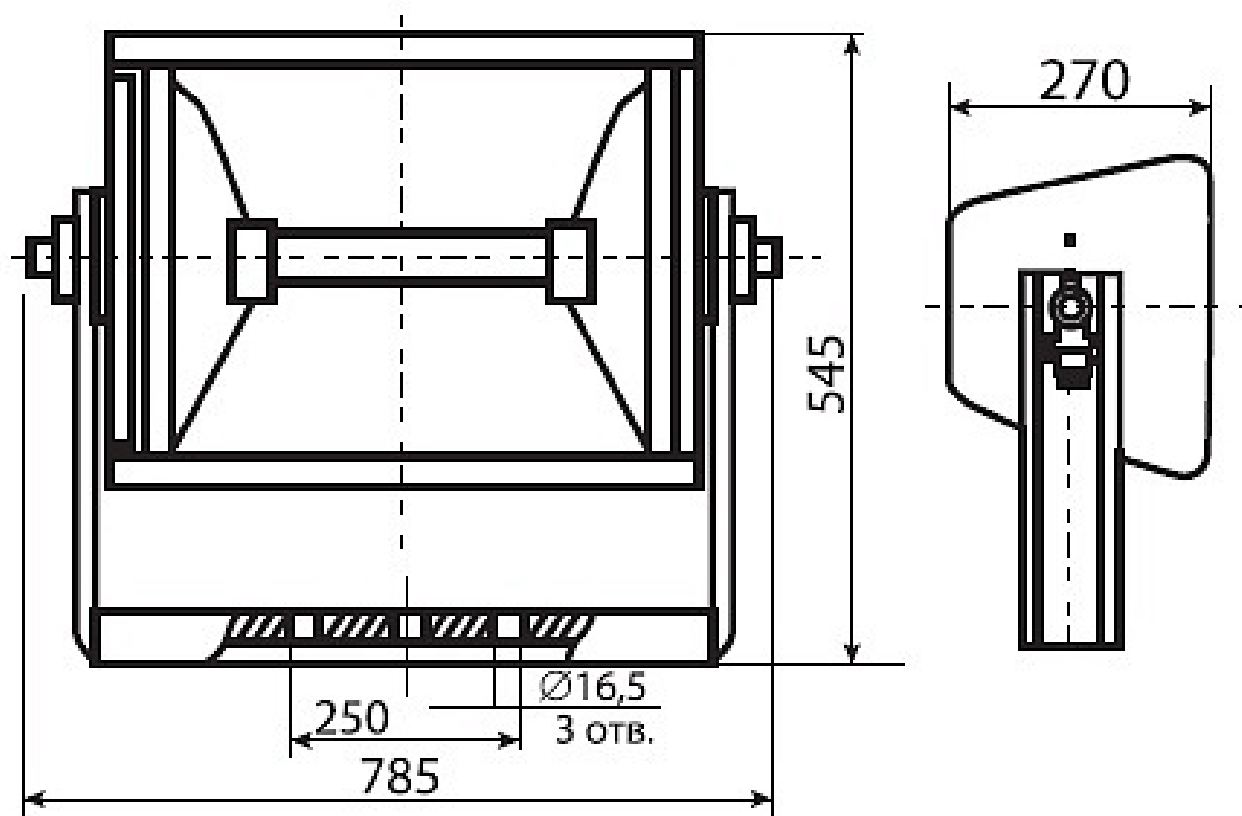

Чертеж

Примеры использования