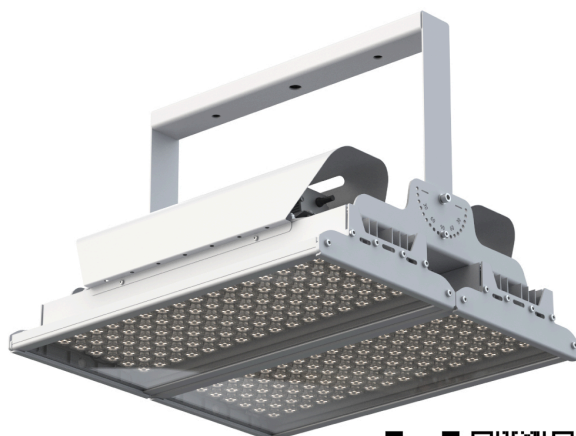

GALAD Эверикс LED-80-Э30x90.4-IP66-УХЛ1(1/LIRA/740/RAL7035/TG/AC230/E/X/G1)

Код 20658

Особенности

- Универсальный световой прибор, подходящий как для целей внутреннего, так и наружного освещения промышленных и других объектов
- Российские светодиоды, работающие в оптимальном тепловом режиме для эффективной и длительной работы светильника
- Корпус на базе экструзионного профиля из анодированного алюминия. Стальные крышки, защищённые порошковой краской
- Защитный кожух – для защиты драйвера от воздействия прямых солнечных лучей
- Закаленное силикатное стекло не подвержено микроцарапинам в отличие от открытой оптики из полимерных материалов и меньше притягивает пыль, что способствует сохранению светового потока на протяжении всего срока службы
- Дополнительная защита корпуса от падения с помощью троса. Степень защиты IP66. Модификации с климатическим исполнением УХЛ1. Три варианта установки: на лиру, на горизонтальный трос, на подвесы (цепи/тросы). Диапазон регулировки светильников 0-180°

Цвет

По умолчанию:
Серый

Характеристики

Электрические			
Номинальная мощность	80 Вт	Напряжение сети	230 ± 10% В
Частота питания	50 Гц	Коэффициент мощности, не менее	0,96
Класс защиты от поражения электрическим током	1		
Светотехнические			
Световой поток	9040 лм	Световая отдача светильника	113 лм/Вт
Диапазон цветовой температуры	4000 К	Цветопередача	70
Тип КСС	симметричная средняя		
Параметры источника света			
Срок службы при температуре 25° С	100000 ч		
Эксплуатационные			
Тип источника света	СД	Количество основных источников света	1

Способ установки светильника	Лира	Климатическое исполнение	УХЛ1
Температура эксплуатации	от -60 °С до +40 °С	Степень защиты светильника	IP66
Степень защиты электрического отсека	IP66	Степень защиты оптического отсека	IP66
Тип ПРА	ИПСЭМ	Примечание	ЭмПРА, Высокий коэффициент пульсации
Тип рассеивателя	прозрачный	Масса	5,5 кг
Габариты ДхШхВ	450х223х235 мм	Срок службы светильника	12 лет
Гарантийный срок	60 мес		