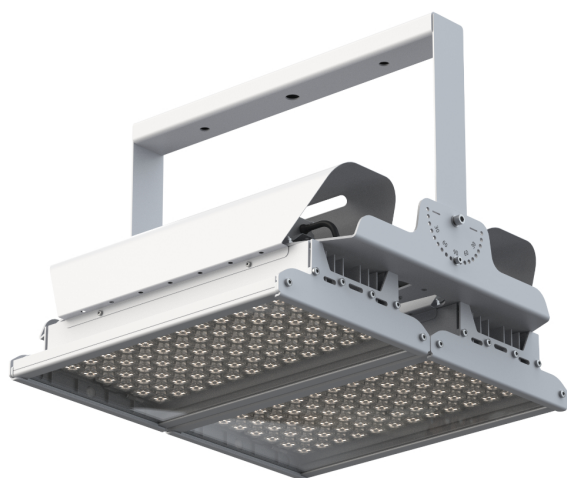

GALAD Эверикс LED-300-K10.4-IP66-УХЛ1(2/LIRA/740/RAL7035/TG/AC230/D/X/G1)

Код 22244

Особенности

- Универсальный световой прибор, подходящий как для целей внутреннего, так и наружного освещения промышленных и других объектов
- Российские светодиоды, работающие в оптимальном тепловом режиме для эффективной и длительной работы светильника
- Корпус на базе экструзионного профиля из анодированного алюминия. Стальные крышки, защищённые порошковой краской
- Защитный кожух – для защиты драйвера от воздействия прямых солнечных лучей
- Закаленное силикатное стекло не подвержено микроцарапинам в отличие от открытой оптики из полимерных материалов и меньше притягивает пыль, что способствует сохранению светового потока на протяжении всего срока службы
- Дополнительная защита корпуса от падения с помощью троса. Степень защиты IP66. Модификации с климатическим исполнением УХЛ1. Три варианта установки: на лиру, на горизонтальный трос, на подвесы (цепи/тросы). Диапазон регулировки светильников 0-180°

Цвет

По умолчанию:
Серый

Характеристики

Электрические			
Номинальная мощность	300 Вт	Напряжение сети	230 ± 10% В
Частота питания	50 Гц	Коэффициент мощности, не менее	0,96
Класс защиты от поражения электрическим током	1		
Светотехнические			
Световой поток	41700 лм	Световая отдача светильника	139 лм/Вт
Диапазон цветовой температуры	4000 К	Цветопередача	70
Тип КСС	концентрированная		
Параметры источника света			
Срок службы при температуре 25° С	100000 ч		
Эксплуатационные			
Тип источника света	СД	Количество основных источников света	1
Способ установки светильника	Лира	Климатическое исполнение	УХЛ1