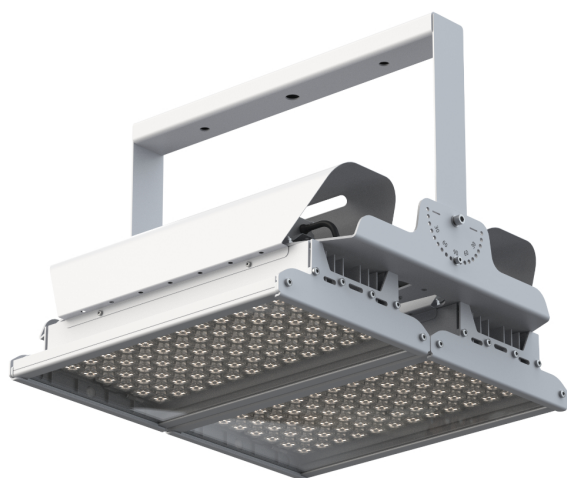

GALAD Эверикс LED-300-Г60.4-IP66-УХЛ1(2/LIRA/740/RAL7035/TG/AC230/E/X/G1)

Код 20972

Особенности

- Универсальный световой прибор, подходящий как для целей внутреннего, так и наружного освещения промышленных и других объектов
- Российские светодиоды, работающие в оптимальном тепловом режиме для эффективной и длительной работы светильника
- Корпус на базе экструзионного профиля из анодированного алюминия. Стальные крышки, защищённые порошковой краской
- Защитный кожух – для защиты драйвера от воздействия прямых солнечных лучей
- Закаленное силикатное стекло не подвержено микроцарапинам в отличие от открытой оптики из полимерных материалов и меньше притягивает пыль, что способствует сохранению светового потока на протяжении всего срока службы
- Дополнительная защита корпуса от падения с помощью троса. Степень защиты IP66. Модификации с климатическим исполнением УХЛ1. Три варианта установки: на лиру, на горизонтальный трос, на подвесы (цепи/тросы). Диапазон регулировки светильников 0-180°

Цвет

По умолчанию:
Серый

Характеристики

Электрические			
Номинальная мощность	300 Вт	Напряжение сети	230 ± 10% В
Частота питания	50 Гц	Коэффициент мощности, не менее	0,96
Класс защиты от поражения электрическим током	1		
Светотехнические			
Световой поток	35400 лм	Световая отдача светильника	118 лм/Вт
Диапазон цветовой температуры	4000 К	Цветопередача	70
Тип КСС	глубокая		
Параметры источника света			
Срок службы при температуре 25° С	100000 ч		
Эксплуатационные			
Тип источника света	СД	Количество основных источников света	1
Способ установки светильника	Лира	Климатическое исполнение	УХЛ1