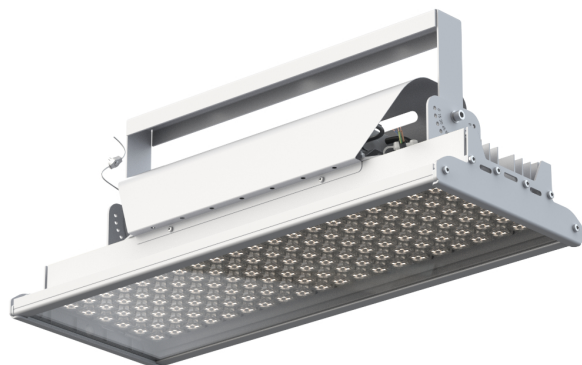

GALAD Эверикс LED-250-K20.4-IP66-УХЛ1(1/LIRA/740/RAL7035/TG/AC230/D/X/G1)

Код 22239

Особенности

- Универсальный световой прибор, подходящий как для целей внутреннего, так и наружного освещения промышленных и других объектов
- Российские светодиоды, работающие в оптимальном тепловом режиме для эффективной и длительной работы светильника
- Корпус на базе экструзионного профиля из анодированного алюминия. Стальные крышки, защищённые порошковой краской
- Защитный кожух – для защиты драйвера от воздействия прямых солнечных лучей
- Закаленное силикатное стекло не подвержено микроцарапинам в отличие от открытой оптики из полимерных материалов и меньше притягивает пыль, что способствует сохранению светового потока на протяжении всего срока службы
- Дополнительная защита корпуса от падения с помощью троса. Степень защиты IP66. Модификации с климатическим исполнением УХЛ1. Три варианта установки: на лиру, на горизонтальный трос, на подвесы (цепи/тросы). Диапазон регулировки светильников 0-180°

Цвет

По умолчанию:
Серый

Характеристики

Электрические			
Номинальная мощность	250 Вт	Напряжение сети	230 ± 10% В
Частота питания	50 Гц	Коэффициент мощности, не менее	0,96
Класс защиты от поражения электрическим током	1		
Светотехнические			
Световой поток	34770 лм	Световая отдача светильника	139 лм/Вт
Диапазон цветовой температуры	4000 К	Цветопередача	70
Тип КСС	концентрированная		
Параметры источника света			
Срок службы при температуре 25° С	100000 ч		
Эксплуатационные			
Тип источника света	СД	Количество основных источников света	1
Способ установки светильника	Лира	Климатическое исполнение	УХЛ1