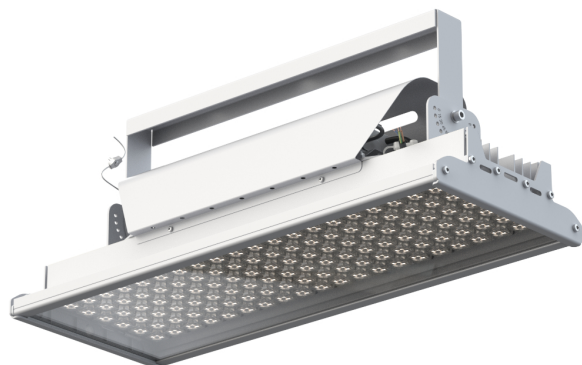

## GALAD Эверикс LED-250-K10.4-IP66-УХЛ1(1/LIRA/740/RAL7035/TG/AC230/D/X/G1)

Код 22238

### Особенности

- Универсальный световой прибор, подходящий как для целей внутреннего, так и наружного освещения промышленных и других объектов
- Российские светодиоды, работающие в оптимальном тепловом режиме для эффективной и длительной работы светильника
- Корпус на базе экструзионного профиля из анодированного алюминия. Стальные крышки, защищённые порошковой краской
- Защитный кожух – для защиты драйвера от воздействия прямых солнечных лучей
- Закаленное силикатное стекло не подвержено микроцарапинам в отличие от открытой оптики из полимерных материалов и меньше притягивает пыль, что способствует сохранению светового потока на протяжении всего срока службы
- Дополнительная защита корпуса от падения с помощью троса. Степень защиты IP66. Модификации с климатическим исполнением УХЛ1. Три варианта установки: на лиру, на горизонтальный трос, на подвесы (цепи/тросы). Диапазон регулировки светильников 0-180°

### Цвет

По умолчанию:  
Серый