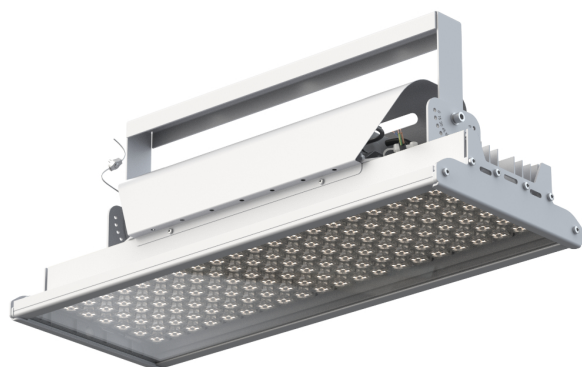

GALAD Эверикс LED-250-Э30x90.4-IP66-УХЛ1(1/LIRA/740/RAL7035/TG/AC230/D/X/G1)

Код 22242

Особенности

- Универсальный световой прибор, подходящий как для целей внутреннего, так и наружного освещения промышленных и других объектов
- Российские светодиоды, работающие в оптимальном тепловом режиме для эффективной и длительной работы светильника
- Корпус на базе экструзионного профиля из анодированного алюминия. Стальные крышки, защищённые порошковой краской
- Защитный кожух – для защиты драйвера от воздействия прямых солнечных лучей
- Закаленное силикатное стекло не подвержено микроцарапинам в отличие от открытой оптики из полимерных материалов и меньше притягивает пыль, что способствует сохранению светового потока на протяжении всего срока службы
- Дополнительная защита корпуса от падения с помощью троса. Степень защиты IP66. Модификации с климатическим исполнением УХЛ1. Три варианта установки: на лиру, на горизонтальный трос, на подвесы (цепи/тросы). Диапазон регулировки светильников 0-180°

Цвет

По умолчанию:
Серый

Характеристики

Электрические			
Номинальная мощность	250 Вт	Напряжение сети	230 ± 10% В
Частота питания	50 Гц	Коэффициент мощности, не менее	0,96
Класс защиты от поражения электрическим током	1		
Светотехнические			
Световой поток	35360 лм	Световая отдача светильника	141 лм/Вт
Диапазон цветовой температуры	4000 К	Цветопередача	70
Тип КСС	симметричная средняя		
Параметры источника света			
Срок службы при температуре 25° С	100000 ч		
Эксплуатационные			
Тип источника света	СД	Количество основных источников света	1

Способ установки светильника	Лира	Климатическое исполнение	УХЛ1
Температура эксплуатации	от -60 °С до +40 °С	Степень защиты светильника	IP66
Степень защиты электрического отсека	IP66	Степень защиты оптического отсека	IP66
Тип ПРА	D (электронный источник)	Примечание	ЭПРА, низкий коэффициент пульсации
Тип рассеивателя	прозрачный	Масса	8,5 кг
Габариты ДхШхВ	568х223х235 мм	Срок службы светильника	12 лет
Гарантийный срок	60 мес		