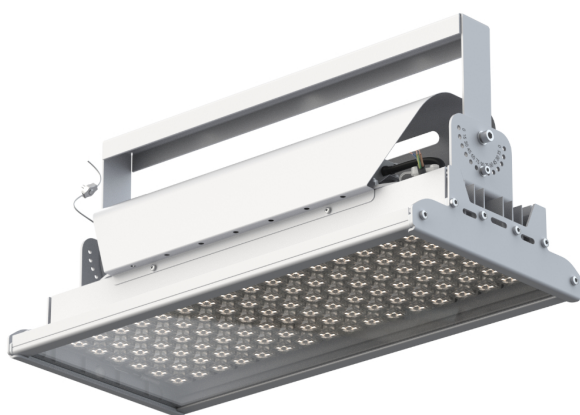

GALAD Эверикс LED-200-K30.4-IP66-УХЛ1(1/LIRA/740/RAL7035/TG/AC230/E/X/G1)

Код 20748

Особенности

- Универсальный световой прибор, подходящий как для целей внутреннего, так и наружного освещения промышленных и других объектов
- Российские светодиоды, работающие в оптимальном тепловом режиме для эффективной и длительной работы светильника
- Корпус на базе экструзионного профиля из анодированного алюминия. Стальные крышки, защищённые порошковой краской
- Защитный кожух – для защиты драйвера от воздействия прямых солнечных лучей
- Закаленное силикатное стекло не подвержено микроцарапинам в отличие от открытой оптики из полимерных материалов и меньше притягивает пыль, что способствует сохранению светового потока на протяжении всего срока службы
- Дополнительная защита корпуса от падения с помощью троса. Степень защиты IP66. Модификации с климатическим исполнением УХЛ1. Три варианта установки: на лиру, на горизонтальный трос, на подвесы (цепи/тросы). Диапазон регулировки светильников 0-180°

Цвет

По умолчанию:
Серый

Характеристики

Электрические			
Номинальная мощность	200 Вт	Напряжение сети	230 ± 10% В
Частота питания	50 Гц	Коэффициент мощности, не менее	0,96
Класс защиты от поражения электрическим током	1		
Светотехнические			
Световой поток	23400 лм	Световая отдача светильника	117 лм/Вт
Диапазон цветовой температуры	4000 К	Цветопередача	70
Тип КСС	концентрированная		
Параметры источника света			
Срок службы при температуре 25° С	100000 ч		
Эксплуатационные			
Тип источника света	СД	Количество основных источников света	1
Способ установки светильника	Лира	Климатическое исполнение	УХЛ1