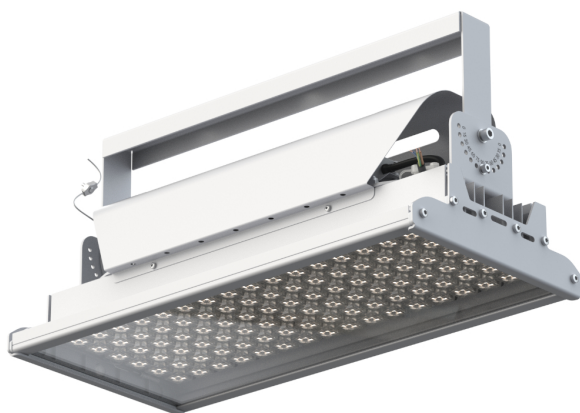

GALAD Эверикс LED-200-K30.4-IP66-УХЛ1(1/LIRA/740/RAL7035/TG/AC230/E/X/G1)

Код 20748

Особенности

- Универсальный световой прибор, подходящий как для целей внутреннего, так и наружного освещения промышленных и других объектов
- Российские светодиоды, работающие в оптимальном тепловом режиме для эффективной и длительной работы светильника
- Корпус на базе экструзионного профиля из анодированного алюминия. Стальные крышки, защищённые порошковой краской
- Защитный кожух – для защиты драйвера от воздействия прямых солнечных лучей
- Закаленное силикатное стекло не подвержено микроцарапинам в отличие от открытой оптики из полимерных материалов и меньше притягивает пыль, что способствует сохранению светового потока на протяжении всего срока службы
- Дополнительная защита корпуса от падения с помощью троса. Степень защиты IP66. Модификации с климатическим исполнением УХЛ1. Три варианта установки: на лиру, на горизонтальный трос, на подвесы (цепи/тросы). Диапазон регулировки светильников 0-180°

Цвет

По умолчанию:
Серый

Характеристики

Электрические			
Номинальная мощность	200 Вт	Напряжение сети	230 ± 10% В
Частота питания	50 Гц	Коэффициент мощности, не менее	0,96
Класс защиты от поражения электрическим током	1		
Светотехнические			
Световой поток	23400 лм	Световая отдача светильника	117 лм/Вт
Диапазон цветовой температуры	4000 К	Цветопередача	70
Тип КСС	концентрированная		
Параметры источника света			
Срок службы при температуре 25° С	100000 ч		
Эксплуатационные			
Тип источника света	СД	Количество основных источников света	1
Способ установки светильника	Лира	Климатическое исполнение	УХЛ1