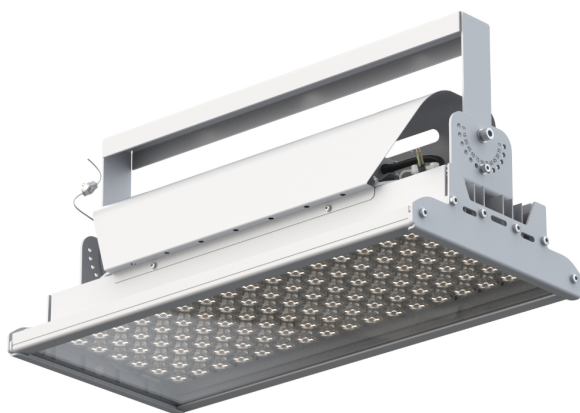

GALAD Эверикс LED-200-K20.4-IP66-УХЛ1(1/LIRA/740/RAL7035/TG/AC230/E/X/G1)

Код 20750

Особенности

- Универсальный световой прибор, подходящий как для целей внутреннего, так и наружного освещения промышленных и других объектов
- Российские светодиоды, работающие в оптимальном тепловом режиме для эффективной и длительной работы светильника
- Корпус на базе экструзионного профиля из анодированного алюминия. Стальные крышки, защищённые порошковой краской
- Защитный кожух – для защиты драйвера от воздействия прямых солнечных лучей
- Закаленное силикатное стекло не подвержено микроцарапинам в отличие от открытой оптики из полимерных материалов и меньше притягивает пыль, что способствует сохранению светового потока на протяжении всего срока службы
- Дополнительная защита корпуса от падения с помощью троса. Степень защиты IP66. Модификации с климатическим исполнением УХЛ1. Три варианта установки: на лиру, на горизонтальный трос, на подвесы (цепи/тросы). Диапазон регулировки светильников 0-180°

Цвет

По умолчанию:
Серый

Характеристики

Электрические			
Номинальная мощность	200 Вт	Напряжение сети	230 ± 10% В
Частота питания	50 Гц	Коэффициент мощности, не менее	0,96
Класс защиты от поражения электрическим током	1		
Светотехнические			
Световой поток	23400 лм	Световая отдача светильника	117 лм/Вт
Диапазон цветовой температуры	4000 К	Цветопередача	70
Тип КСС	концентрированная		
Параметры источника света			
Срок службы при температуре 25° С	100000 ч		
Эксплуатационные			
Тип источника света	СД	Количество основных источников света	1
Способ установки светильника	Лира	Климатическое исполнение	УХЛ1