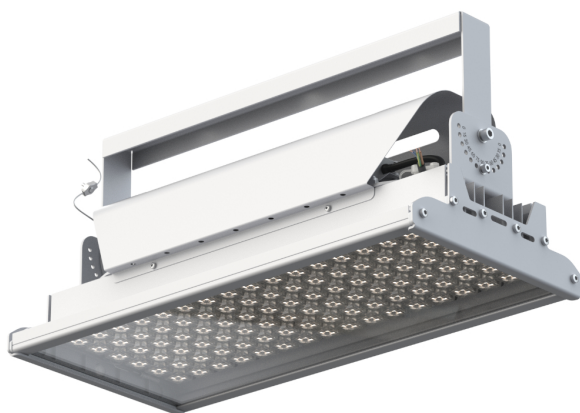

GALAD Эверикс LED-200-K10.4-IP66-УХЛ1(1/LIRA/740/RAL7035/TG/AC230/D/X/G1)

Код 22231

Особенности

- Универсальный световой прибор, подходящий как для целей внутреннего, так и наружного освещения промышленных и других объектов
- Российские светодиоды, работающие в оптимальном тепловом режиме для эффективной и длительной работы светильника
- Корпус на базе экструзионного профиля из анодированного алюминия. Стальные крышки, защищённые порошковой краской
- Защитный кожух – для защиты драйвера от воздействия прямых солнечных лучей
- Закаленное силикатное стекло не подвержено микроцарапинам в отличие от открытой оптики из полимерных материалов и меньше притягивает пыль, что способствует сохранению светового потока на протяжении всего срока службы
- Дополнительная защита корпуса от падения с помощью троса. Степень защиты IP66. Модификации с климатическим исполнением УХЛ1. Три варианта установки: на лиру, на горизонтальный трос, на подвесы (цепи/тросы). Диапазон регулировки светильников 0-180°

Цвет

По умолчанию:
Серый

Характеристики

Электрические			
Номинальная мощность	200 Вт	Напряжение сети	230 ± 10% В
Частота питания	50 Гц	Коэффициент мощности, не менее	0,96
Класс защиты от поражения электрическим током	1		
Светотехнические			
Световой поток	27800 лм	Световая отдача светильника	139 лм/Вт
Диапазон цветовой температуры	4000 К	Цветопередача	70
Тип КСС	концентрированная		
Параметры источника света			
Срок службы при температуре 25° С	100000 ч		
Эксплуатационные			
Тип источника света	СД	Количество основных источников света	1
Способ установки светильника	Лира	Климатическое исполнение	УХЛ1