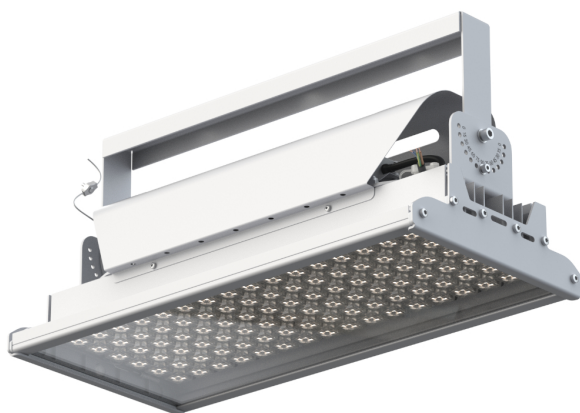

GALAD Эверикс LED-200-AC5.1-IP66-УХЛ1(1/LIRA/740/RAL7035/TG/AC230/D/X/G1)

Код 22236

Особенности

- Универсальный световой прибор, подходящий как для целей внутреннего, так и наружного освещения промышленных и других объектов
- Российские светодиоды, работающие в оптимальном тепловом режиме для эффективной и длительной работы светильника
- Корпус на базе экструзионного профиля из анодированного алюминия. Стальные крышки, защищённые порошковой краской
- Защитный кожух – для защиты драйвера от воздействия прямых солнечных лучей
- Закаленное силикатное стекло не подвержено микроцарапинам в отличие от открытой оптики из полимерных материалов и меньше притягивает пыль, что способствует сохранению светового потока на протяжении всего срока службы
- Дополнительная защита корпуса от падения с помощью троса. Степень защиты IP66. Модификации с климатическим исполнением УХЛ1. Три варианта установки: на лиру, на горизонтальный трос, на подвесы (цепи/тросы). Диапазон регулировки светильников 0-180°

Цвет

По умолчанию:
Серый

Характеристики

Электрические			
Номинальная мощность	200 Вт	Напряжение сети	230 ± 10% В
Частота питания	50 Гц	Коэффициент мощности, не менее	0,96
Класс защиты от поражения электрическим током	1		
Светотехнические			
Световой поток	27600 лм	Световая отдача светильника	138 лм/Вт
Диапазон цветовой температуры	4000 К	Цветопередача	70
Тип КСС	асимметричная		
Параметры источника света			
Срок службы при температуре 25° С	100000 ч		
Эксплуатационные			
Тип источника света	СД	Количество основных источников света	1
Способ установки светильника	Лира	Климатическое исполнение	УХЛ1