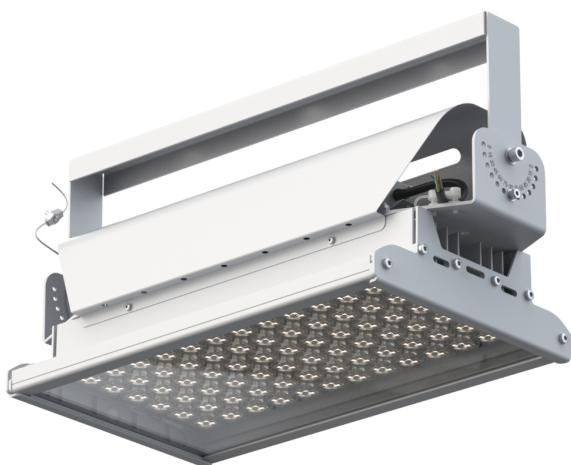

GALAD Эверикс LED-150-K30.4-IP66-УХЛ1(1/LIRA/740/RAL7035/TG/AC230/D/X/G1)

Код 22226

Особенности

- Универсальный световой прибор, подходящий как для целей внутреннего, так и наружного освещения промышленных и других объектов
- Российские светодиоды, работающие в оптимальном тепловом режиме для эффективной и длительной работы светильника
- Корпус на базе экструзионного профиля из анодированного алюминия. Стальные крышки, защищённые порошковой краской
- Защитный кожух – для защиты драйвера от воздействия прямых солнечных лучей
- Закаленное силикатное стекло не подвержено микроцарапинам в отличие от открытой оптики из полимерных материалов и меньше притягивает пыль, что способствует сохранению светового потока на протяжении всего срока службы
- Дополнительная защита корпуса от падения с помощью троса. Степень защиты IP66. Модификации с климатическим исполнением УХЛ1. Три варианта установки: на лиру, на горизонтальный трос, на подвесы (цепи/тросы). Диапазон регулировки светильников 0-180°

Цвет

По умолчанию:
Серый

Характеристики

Электрические			
Номинальная мощность	150 Вт	Напряжение сети	230 ± 10% В
Частота питания	50 Гц	Коэффициент мощности, не менее	0,96
Класс защиты от поражения электрическим током	1		
Светотехнические			
Световой поток	21000 лм	Световая отдача светильника	140 лм/Вт
Диапазон цветовой температуры	4000 К	Цветопередача	70
Тип КСС	концентрированная		
Параметры источника света			
Срок службы при температуре 25° С	100000 ч		
Эксплуатационные			
Тип источника света	СД	Количество основных источников света	1
Способ установки светильника	Лира	Климатическое исполнение	УХЛ1