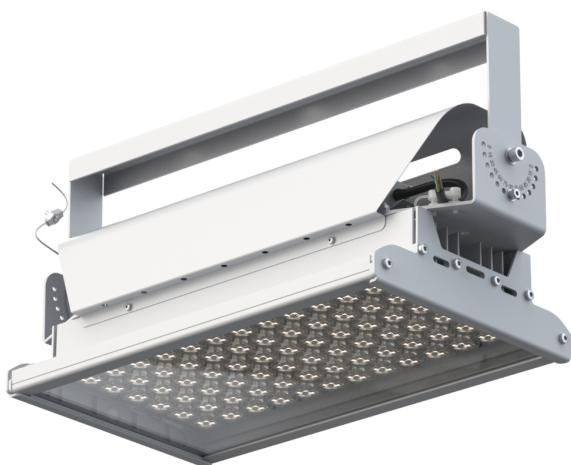

GALAD Эверикс LED-150-K10.4-IP66-УХЛ1(1/LIRA/740/RAL7035/TG/AC230/D/X/G1)

Код 22224

Особенности

- Универсальный световой прибор, подходящий как для целей внутреннего, так и наружного освещения промышленных и других объектов
- Российские светодиоды, работающие в оптимальном тепловом режиме для эффективной и длительной работы светильника
- Корпус на базе экструзионного профиля из анодированного алюминия. Стальные крышки, защищённые порошковой краской
- Защитный кожух – для защиты драйвера от воздействия прямых солнечных лучей
- Закаленное силикатное стекло не подвержено микроцарапинам в отличие от открытой оптики из полимерных материалов и меньше притягивает пыль, что способствует сохранению светового потока на протяжении всего срока службы
- Дополнительная защита корпуса от падения с помощью троса. Степень защиты IP66. Модификации с климатическим исполнением УХЛ1. Три варианта установки: на лиру, на горизонтальный трос, на подвесы (цепи/тросы). Диапазон регулировки светильников 0-180°

Цвет

По умолчанию:
Серый

Характеристики

Электрические			
Номинальная мощность	150 Вт	Напряжение сети	230 ± 10% В
Частота питания	50 Гц	Коэффициент мощности, не менее	0,96
Класс защиты от поражения электрическим током	1		
Светотехнические			
Световой поток	20850 лм	Световая отдача светильника	139 лм/Вт
Диапазон цветовой температуры	4000 К	Цветопередача	70
Тип КСС	концентрированная		
Параметры источника света			
Срок службы при температуре 25° С	100000 ч		
Эксплуатационные			
Тип источника света	СД	Количество основных источников света	1
Способ установки светильника	Лира	Климатическое исполнение	УХЛ1