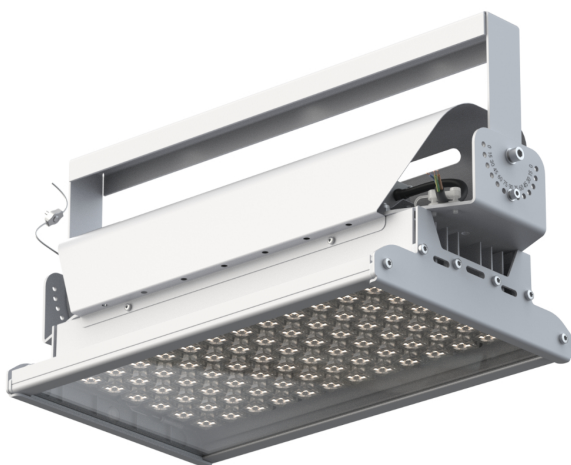

GALAD Эверикс LED-150-Г60.4-IP66-УХЛ1(1/LIRA/740/RAL7035/TG/AC230/E/X/G1)

Код 20731

Особенности

- Универсальный световой прибор, подходящий как для целей внутреннего, так и наружного освещения промышленных и других объектов
- Российские светодиоды, работающие в оптимальном тепловом режиме для эффективной и длительной работы светильника
- Корпус на базе экструзионного профиля из анодированного алюминия. Стальные крышки, защищённые порошковой краской
- Защитный кожух – для защиты драйвера от воздействия прямых солнечных лучей
- Закаленное силикатное стекло не подвержено микроцарапинам в отличие от открытой оптики из полимерных материалов и меньше притягивает пыль, что способствует сохранению светового потока на протяжении всего срока службы
- Дополнительная защита корпуса от падения с помощью троса. Степень защиты IP66. Модификации с климатическим исполнением УХЛ1. Три варианта установки: на лиру, на горизонтальный трос, на подвесы (цепи/тросы). Диапазон регулировки светильников 0-180°

Цвет

По умолчанию:
Серый

Характеристики

Электрические			
Номинальная мощность	150 Вт	Напряжение сети	230 ± 10% В
Частота питания	50 Гц	Коэффициент мощности, не менее	0,96
Класс защиты от поражения электрическим током	1		
Светотехнические			
Световой поток	17700 лм	Световая отдача светильника	118 лм/Вт
Диапазон цветовой температуры	4000 К	Цветопередача	70
Тип КСС	глубокая		
Параметры источника света			
Срок службы при температуре 25° С	100000 ч		
Эксплуатационные			
Тип источника света	СД	Количество основных источников света	1
Способ установки светильника	Лира	Климатическое исполнение	УХЛ1