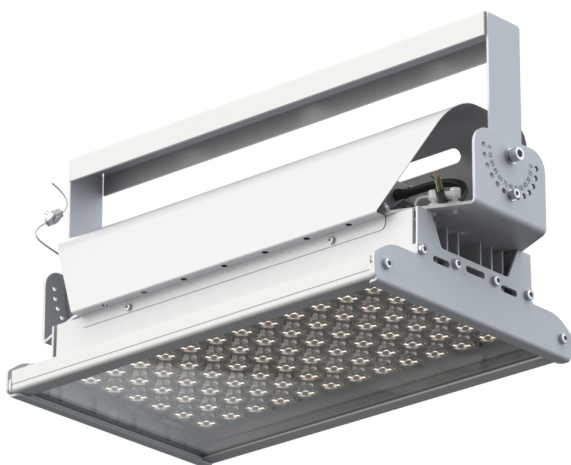

GALAD Эверикс LED-150-Э30x90.4-IP66-УХЛ1(1/LIRA/740/RAL7035/TG/AC230/D/X/G1)

Код 22228

Особенности

- Универсальный световой прибор, подходящий как для целей внутреннего, так и наружного освещения промышленных и других объектов
- Российские светодиоды, работающие в оптимальном тепловом режиме для эффективной и длительной работы светильника
- Корпус на базе экструзионного профиля из анодированного алюминия. Стальные крышки, защищённые порошковой краской
- Защитный кожух – для защиты драйвера от воздействия прямых солнечных лучей
- Закаленное силикатное стекло не подвержено микроцарапинам в отличие от открытой оптики из полимерных материалов и меньше притягивает пыль, что способствует сохранению светового потока на протяжении всего срока службы
- Дополнительная защита корпуса от падения с помощью троса. Степень защиты IP66. Модификации с климатическим исполнением УХЛ1. Три варианта установки: на лиру, на горизонтальный трос, на подвесы (цепи/тросы). Диапазон регулировки светильников 0-180°

Цвет

По умолчанию:
Серый

Характеристики

Электрические			
Номинальная мощность	150 Вт	Напряжение сети	230 ± 10% В
Частота питания	50 Гц	Коэффициент мощности, не менее	0,96
Класс защиты от поражения электрическим током	1		
Светотехнические			
Световой поток	21150 лм	Световая отдача светильника	141 лм/Вт
Диапазон цветовой температуры	4000 К	Цветопередача	70
Тип КСС	симметричная средняя		
Параметры источника света			
Срок службы при температуре 25° С	100000 ч		
Эксплуатационные			
Тип источника света	СД	Количество основных источников света	1

Способ установки светильника	Ли́ра	Климатическое исполнение	УХЛ1
Температура эксплуатации	от -60 °С до +40 °С	Степень защиты светильника	IP66
Степень защиты электрического отсека	IP66	Степень защиты оптического отсека	IP66
Тип ПРА	D (электронный источник)	Примечание	ЭПРА, низкий коэффициент пульсации
Тип рассеивателя	прозрачный	Масса	6,3 кг
Габариты ДхШхВ	450х223х235 мм	Срок службы светильника	12 лет
Гарантийный срок	60 мес		