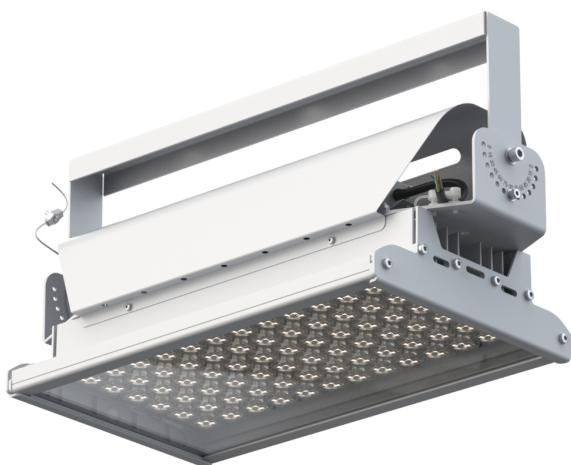

GALAD Эверикс LED-150-AC5.1-IP66-УХЛ1(1/LIRA/740/RAL7035/TG/AC230/D/X/G1)

Код 22229

Особенности

- Универсальный световой прибор, подходящий как для целей внутреннего, так и наружного освещения промышленных и других объектов
- Российские светодиоды, работающие в оптимальном тепловом режиме для эффективной и длительной работы светильника
- Корпус на базе экструзионного профиля из анодированного алюминия. Стальные крышки, защищённые порошковой краской
- Защитный кожух – для защиты драйвера от воздействия прямых солнечных лучей
- Закаленное силикатное стекло не подвержено микроцарапинам в отличие от открытой оптики из полимерных материалов и меньше притягивает пыль, что способствует сохранению светового потока на протяжении всего срока службы
- Дополнительная защита корпуса от падения с помощью троса. Степень защиты IP66. Модификации с климатическим исполнением УХЛ1. Три варианта установки: на лиру, на горизонтальный трос, на подвесы (цепи/тросы). Диапазон регулировки светильников 0-180°

Цвет

По умолчанию:
Серый

Характеристики

Электрические			
Номинальная мощность	150 Вт	Напряжение сети	230 ± 10% В
Частота питания	50 Гц	Коэффициент мощности, не менее	0,96
Светотехнические			
Световой поток	20700 лм	Световая отдача светильника	138 лм/Вт
Диапазон цветовой температуры	4000 К	Цветопередача	70
Тип КСС	асимметричная		
Параметры источника света			
Срок службы при температуре 25° С	100000 ч		
Эксплуатационные			
Тип источника света	СД	Количество основных источников света	1
Способ установки светильника	Лира	Климатическое исполнение	УХЛ1
Температура эксплуатации	от -60°С до +40°С	Степень защиты светильника	IP66

Степень защиты электрического отсека	IP66	Степень защиты оптического отсека	IP66
Тип ПРА	D (электронный источник)	Примечание	ЭПРА, низкий коэффициент пульсации
Тип рассеивателя	прозрачный	Масса	6,3 кг
Габариты ДхШхВ	450х223х235 мм	Срок службы светильника	12 лет
Гарантийный срок	60 мес		