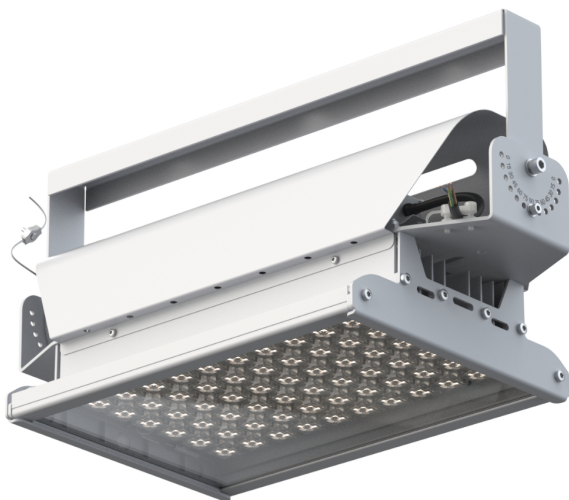

GALAD Эверикс LED-120-K20.4-IP66-УХЛ1(1/LIRA/740/RAL7035/TG/AC230/D/X/G1)

Код 22218

Особенности

- Универсальный световой прибор, подходящий как для целей внутреннего, так и наружного освещения промышленных и других объектов
- Российские светодиоды, работающие в оптимальном тепловом режиме для эффективной и длительной работы светильника
- Корпус на базе экструзионного профиля из анодированного алюминия. Стальные крышки, защищённые порошковой краской
- Защитный кожух – для защиты драйвера от воздействия прямых солнечных лучей
- Закаленное силикатное стекло не подвержено микроцарапинам в отличие от открытой оптики из полимерных материалов и меньше притягивает пыль, что способствует сохранению светового потока на протяжении всего срока службы
- Дополнительная защита корпуса от падения с помощью троса. Степень защиты IP66. Модификации с климатическим исполнением УХЛ1. Три варианта установки: на лиру, на горизонтальный трос, на подвесы (цепи/тросы). Диапазон регулировки светильников 0-180°

Цвет

По умолчанию:
Серый

Характеристики

Электрические			
Номинальная мощность	120 Вт	Напряжение сети	230 ± 10% В
Частота питания	50 Гц	Коэффициент мощности, не менее	0,96
Класс защиты от поражения электрическим током	1		
Светотехнические			
Световой поток	16680 лм	Световая отдача светильника	139 лм/Вт
Диапазон цветовой температуры	4000 К	Цветопередача	70
Тип КСС	концентрированная		
Параметры источника света			
Срок службы при температуре 25° С	100000 ч		
Эксплуатационные			
Тип источника света	СД	Количество основных источников света	1
Способ установки светильника	Лира	Климатическое исполнение	УХЛ1