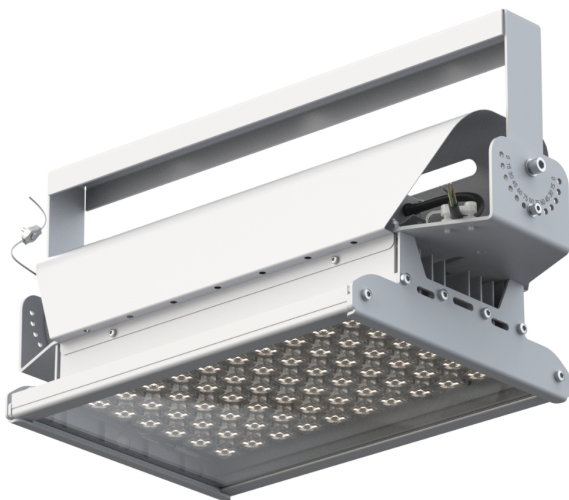

GALAD Эверикс LED-120-K10.4-IP66-УХЛ1(1/LIRA/740/RAL7035/TG/AC230/D/X/G1)

Код 22217

Особенности

- Универсальный световой прибор, подходящий как для целей внутреннего, так и наружного освещения промышленных и других объектов
- Российские светодиоды, работающие в оптимальном тепловом режиме для эффективной и длительной работы светильника
- Корпус на базе экструзионного профиля из анодированного алюминия. Стальные крышки, защищённые порошковой краской
- Защитный кожух – для защиты драйвера от воздействия прямых солнечных лучей
- Закаленное силикатное стекло не подвержено микроцарапинам в отличие от открытой оптики из полимерных материалов и меньше притягивает пыль, что способствует сохранению светового потока на протяжении всего срока службы
- Дополнительная защита корпуса от падения с помощью троса. Степень защиты IP66. Модификации с климатическим исполнением УХЛ1. Три варианта установки: на лиру, на горизонтальный трос, на подвесы (цепи/тросы). Диапазон регулировки светильников 0-180°

Цвет

По умолчанию:
Серый

Характеристики

Электрические			
Номинальная мощность	120 Вт	Напряжение сети	230 ± 10% В
Частота питания	50 Гц	Коэффициент мощности, не менее	0,96
Класс защиты от поражения электрическим током	1		
Светотехнические			
Световой поток	16680 лм	Световая отдача светильника	139 лм/Вт
Диапазон цветовой температуры	4000 К	Цветопередача	70
Тип КСС	концентрированная		
Параметры источника света			
Срок службы при температуре 25° С	100000 ч		
Эксплуатационные			
Тип источника света	СД	Количество основных источников света	1
Способ установки светильника	Лира	Климатическое исполнение	УХЛ1