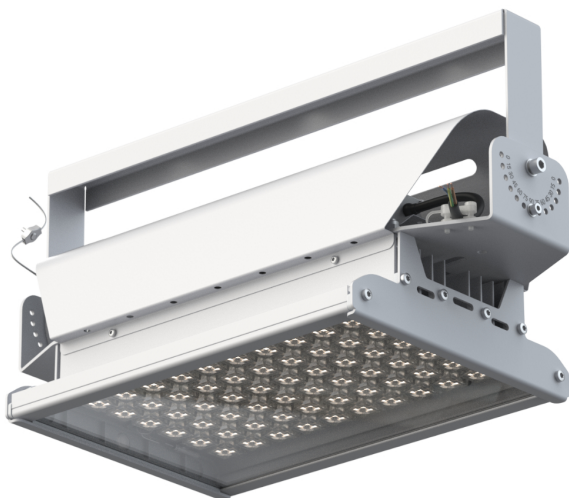

GALAD Эверикс LED-120-Э30x90.4-IP66-УХЛ1(1/LIRA/740/RAL7035/TG/AC230/D/X/G1)

Код 22221

Особенности

- Универсальный световой прибор, подходящий как для целей внутреннего, так и наружного освещения промышленных и других объектов
- Российские светодиоды, работающие в оптимальном тепловом режиме для эффективной и длительной работы светильника
- Корпус на базе экструзионного профиля из анодированного алюминия. Стальные крышки, защищённые порошковой краской
- Защитный кожух – для защиты драйвера от воздействия прямых солнечных лучей
- Закаленное силикатное стекло не подвержено микроцарапинам в отличие от открытой оптики из полимерных материалов и меньше притягивает пыль, что способствует сохранению светового потока на протяжении всего срока службы
- Дополнительная защита корпуса от падения с помощью троса. Степень защиты IP66. Модификации с климатическим исполнением УХЛ1. Три варианта установки: на лиру, на горизонтальный трос, на подвесы (цепи/тросы). Диапазон регулировки светильников 0-180°

Цвет

По умолчанию:
Серый

Характеристики

Электрические			
Номинальная мощность	120 Вт	Напряжение сети	230 ± 10% В
Частота питания	50 Гц	Коэффициент мощности, не менее	0,96
Класс защиты от поражения электрическим током	1		
Светотехнические			
Световой поток	16920 лм	Световая отдача светильника	141 лм/Вт
Диапазон цветовой температуры	4000 К	Цветопередача	70
Тип КСС	симметричная средняя		
Параметры источника света			
Срок службы при температуре 25° С	100000 ч		
Эксплуатационные			
Тип источника света	СД	Количество основных источников света	1

Способ установки светильника	Лира	Климатическое исполнение	УХЛ1
Температура эксплуатации	от -60 °С до +40 °С	Степень защиты светильника	IP66
Степень защиты электрического отсека	IP66	Степень защиты оптического отсека	IP66
Тип ПРА	D (электронный источник)	Примечание	ЭПРА, низкий коэффициент пульсации
Тип рассеивателя	прозрачный	Масса	5,7 кг
Габариты ДхШхВ	450х223х235 мм	Срок службы светильника	12 лет
Гарантийный срок	60 мес		