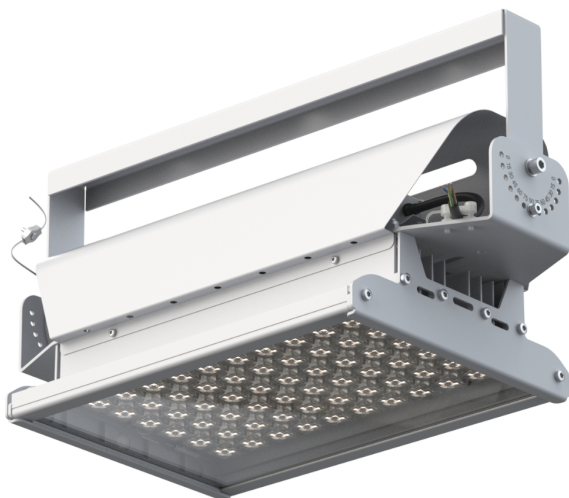

GALAD Эверикс LED-120-Д120-IP66-УХЛ1(1/LIRA/740/RAL7035/TG/AC230/D/X/G1)

Код 22216

Особенности

- Универсальный световой прибор, подходящий как для целей внутреннего, так и наружного освещения промышленных и других объектов
- Российские светодиоды, работающие в оптимальном тепловом режиме для эффективной и длительной работы светильника
- Корпус на базе экструзионного профиля из анодированного алюминия. Стальные крышки, защищённые порошковой краской
- Защитный кожух – для защиты драйвера от воздействия прямых солнечных лучей
- Закаленное силикатное стекло не подвержено микроцарапинам в отличие от открытой оптики из полимерных материалов и меньше притягивает пыль, что способствует сохранению светового потока на протяжении всего срока службы
- Дополнительная защита корпуса от падения с помощью троса. Степень защиты IP66. Модификации с климатическим исполнением УХЛ1. Три варианта установки: на лиру, на горизонтальный трос, на подвесы (цепи/тросы). Диапазон регулировки светильников 0-180°

Цвет

По умолчанию:
Серый

Характеристики

Электрические			
Номинальная мощность	120 Вт	Напряжение сети	230 ± 10% В
Частота питания	50 Гц	Коэффициент мощности, не менее	0,96
Класс защиты от поражения электрическим током	1		
Светотехнические			
Световой поток	16800 лм	Световая отдача светильника	140 лм/Вт
Диапазон цветовой температуры	4000 К	Цветопередача	70
Тип КСС	косинусная		
Параметры источника света			
Срок службы при температуре 25° С	100000 ч		
Эксплуатационные			
Тип источника света	СД	Количество основных источников света	1
Способ установки светильника	Лира	Климатическое исполнение	УХЛ1