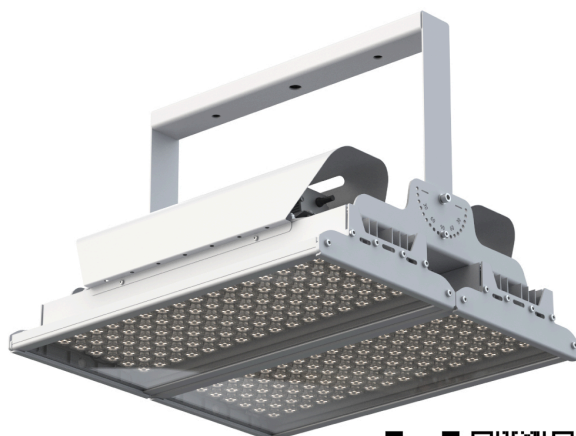

GALAD Эверикс LED-100-K20.4-IP66-УХЛ1(1/LIRA/740/RAL7035/TG/AC230/E/X/G1)

Код 20698

Особенности

- Универсальный световой прибор, подходящий как для целей внутреннего, так и наружного освещения промышленных и других объектов
- Российские светодиоды, работающие в оптимальном тепловом режиме для эффективной и длительной работы светильника
- Корпус на базе экструзионного профиля из анодированного алюминия. Стальные крышки, защищённые порошковой краской
- Защитный кожух – для защиты драйвера от воздействия прямых солнечных лучей
- Закаленное силикатное стекло не подвержено микроцарапинам в отличие от открытой оптики из полимерных материалов и меньше притягивает пыль, что способствует сохранению светового потока на протяжении всего срока службы
- Дополнительная защита корпуса от падения с помощью троса. Степень защиты IP66. Модификации с климатическим исполнением УХЛ1. Три варианта установки: на лиру, на горизонтальный трос, на подвесы (цепи/тросы). Диапазон регулировки светильников 0-180°

Цвет

По умолчанию:
Серый

Характеристики

Электрические			
Номинальная мощность	100 Вт	Напряжение сети	230 ± 10% В
Частота питания	50 Гц	Коэффициент мощности, не менее	0,96
Класс защиты от поражения электрическим током	1		
Светотехнические			
Световой поток	12300 лм	Световая отдача светильника	123 лм/Вт
Диапазон цветовой температуры	4000 К	Цветопередача	70
Тип КСС	концентрированная		
Параметры источника света			
Срок службы при температуре 25° С	100000 ч		
Эксплуатационные			
Тип источника света	СД	Количество основных источников света	1
Способ установки светильника	Лира	Климатическое исполнение	УХЛ1