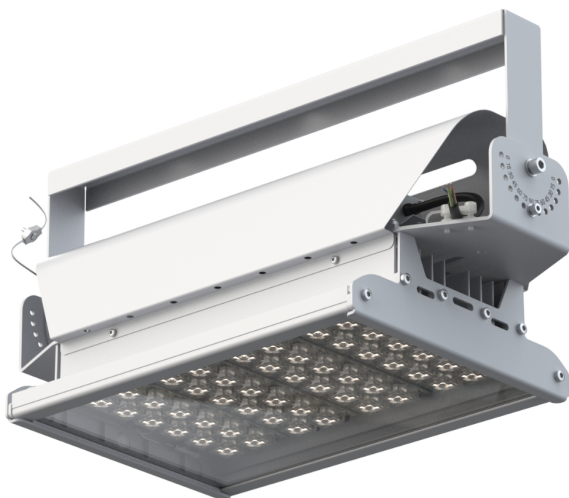

GALAD Эверикс LED-100-AC5.1-IP66-УХЛ1(1/LIRA/740/RAL7035/TG/AC230/D/X/G1)

Код 22215

Особенности

- Универсальный световой прибор, подходящий как для целей внутреннего, так и наружного освещения промышленных и других объектов
- Российские светодиоды, работающие в оптимальном тепловом режиме для эффективной и длительной работы светильника
- Корпус на базе экструзионного профиля из анодированного алюминия. Стальные крышки, защищённые порошковой краской
- Защитный кожух – для защиты драйвера от воздействия прямых солнечных лучей
- Закаленное силикатное стекло не подвержено микроцарапинам в отличие от открытой оптики из полимерных материалов и меньше притягивает пыль, что способствует сохранению светового потока на протяжении всего срока службы
- Дополнительная защита корпуса от падения с помощью троса. Степень защиты IP66. Модификации с климатическим исполнением УХЛ1. Три варианта установки: на лиру, на горизонтальный трос, на подвесы (цепи/тросы). Диапазон регулировки светильников 0-180°

Цвет

По умолчанию:
Серый

Характеристики

Электрические			
Номинальная мощность	100 Вт	Напряжение сети	230 ± 10% В
Частота питания	50 Гц	Коэффициент мощности, не менее	0,96
Класс защиты от поражения электрическим током	1		
Светотехнические			
Световой поток	13800 лм	Световая отдача светильника	138 лм/Вт
Диапазон цветовой температуры	4000 К	Цветопередача	70
Тип КСС	асимметричная		
Параметры источника света			
Срок службы при температуре 25° С	100000 ч		
Эксплуатационные			
Тип источника света	СД	Количество основных источников света	1
Способ установки светильника	Лира	Климатическое исполнение	УХЛ1

Температура эксплуатации	от -60 °С до +40 °С	Степень защиты светильника	IP66
Степень защиты электрического отсека	IP66	Степень защиты оптического отсека	IP66
Тип ПРА	D (электронный источник)	Примечание	ЭПРА, низкий коэффициент пульсации
Тип рассеивателя	прозрачный	Масса	5,5 кг
Габариты ДхШхВ	450x223x235 мм	Срок службы светильника	12 лет
Гарантийный срок	60 мес		