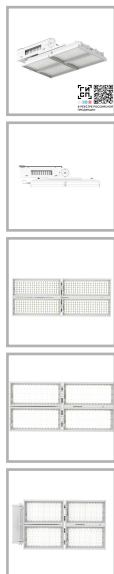

GALAD Эверикс LED-800-K30.4-IP66-Y1(4/LIRA/740/RAL7035/TG/AC230/D/X/G1)

Код 24905

Особенности

- Универсальный светодиодный прожектор для мачтового освещения
- Источники питания установлены в отдельном съёмном боксе на лире, что позволяет располагать их на удалении от прожектора и снижать нагрузку на мачту
- Возможность поворота лиры от 0° до 180°
- Дополнительная защита корпуса от падения с помощью троса (закрепляется к потолку и дополнительно защищает прожектор от падения) согласно требованию ГОСТ IEC 60598-2-5-2012

Цвет

По умолчанию:
Серый

Характеристики

Электрические			
Номинальная мощность	800 Вт	Напряжение сети	230 ± 10% В
Частота питания	50 Гц	Кэффициент мощности, не менее	0,96
Класс защиты от поражения электрическим током	1		
Светотехнические			
Световой поток	112000 лм	Световая отдача светильника	140 лм/Вт
Диапазон цветовой температуры	4000 К	Цветопередача	70
Тип КСС	концентрированная		
Параметры источника света			
Срок службы при температуре 25° С	100000 ч		
Эксплуатационные			
Тип источника света	СД	Количество основных источников света	1
Способ установки светильника	Лира	Климатическое исполнение	У1
Температура эксплуатации	от -45°С до +40°С	Степень защиты светильника	IP66
Степень защиты электрического отсека	IP66	Степень защиты оптического отсека	IP66
Тип ПРА	D (электронный источник)	Тип рассеивателя	прозрачный
Масса	35,7 кг	Габариты ДхШхВ	950x450x215 мм
Срок службы светильника	10 лет	Гарантийный срок	60 мес