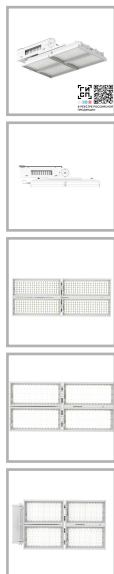

GALAD Эверикс LED-800-K20.4-IP66-Y1(4/LIRA/740/RAL7035/TG/AC230/D/X/G1)

Код 24907

Особенности

- Универсальный светодиодный прожектор для мачтового освещения
- Источники питания установлены в отдельном съёмном боксе на лире, что позволяет располагать их на удалении от прожектора и снижать нагрузку на мачту
- Возможность поворота лиры от 0° до 180°
- Дополнительная защита корпуса от падения с помощью троса (закрепляется к потолку и дополнительно защищает прожектор от падения) согласно требованию ГОСТ IEC 60598-2-5-2012

Цвет

По умолчанию:
Серый

Характеристики

Электрические			
Номинальная мощность	800 Вт	Напряжение сети	230 ± 10% В
Частота питания	50 Гц	Кэффициент мощности, не менее	0,96
Класс защиты от поражения электрическим током	1		
Светотехнические			
Световой поток	111200 лм	Световая отдача светильника	139 лм/Вт
Диапазон цветовой температуры	4000 К	Цветопередача	70
Тип КСС	концентрированная		
Параметры источника света			
Срок службы при температуре 25° С	100000 ч		
Эксплуатационные			
Тип источника света	СД	Количество основных источников света	1
Способ установки светильника	Лира	Климатическое исполнение	У1
Температура эксплуатации	от -45°С до +40°С	Степень защиты светильника	IP66
Степень защиты электрического отсека	IP66	Степень защиты оптического отсека	IP66
Тип ПРА	D (электронный источник)	Тип рассеивателя	прозрачный
Масса	35,7 кг	Габариты ДхШхВ	950x450x215 мм
Срок службы светильника	10 лет	Гарантийный срок	60 мес